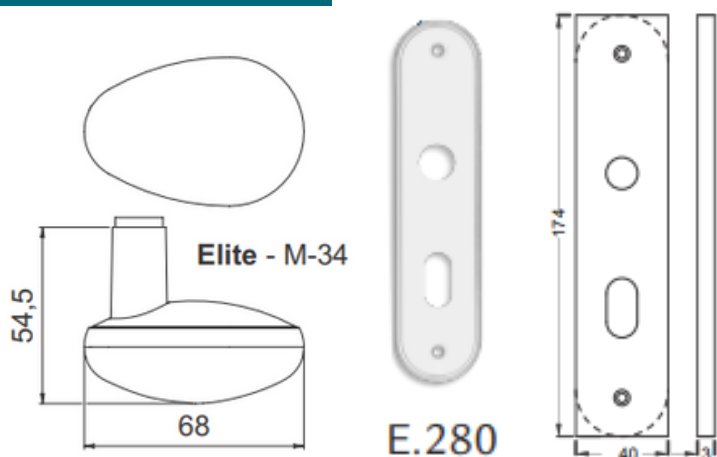

LINHA CLASSIC

FICHA TÉCNICA

Elite - M34

haga | 85+

Características:

Maçaneta: em Zamac

Distância de broca : 40mm

Espelho: em Aço Inox /Aço Carbono

Testa e Contra Testa : de acordo com o acabamento

Disponível na aplicação : externa, interna e banheiro

ABNT/NBR 14913

MEDIDAS

ACABAMENTOS

IP
INOX POLIDO
GRAU DE CORROSÃO:

IE
INOX ESCOVADO
GRAU DE CORROSÃO:

ANT
ANTIQUE
GRAU DE CORROSÃO:

OXI
GRAU DE CORROSÃO:

BROCA 40mm

Especificação:

Tráfego: Intenso

Grau de Segurança: Média Alta

Trinco e lingueta em zamac

Com alavanca trinco

Cilindro: 52mm

Variações de segredos: 12.500

Acompanha 2 chaves em aço carbono