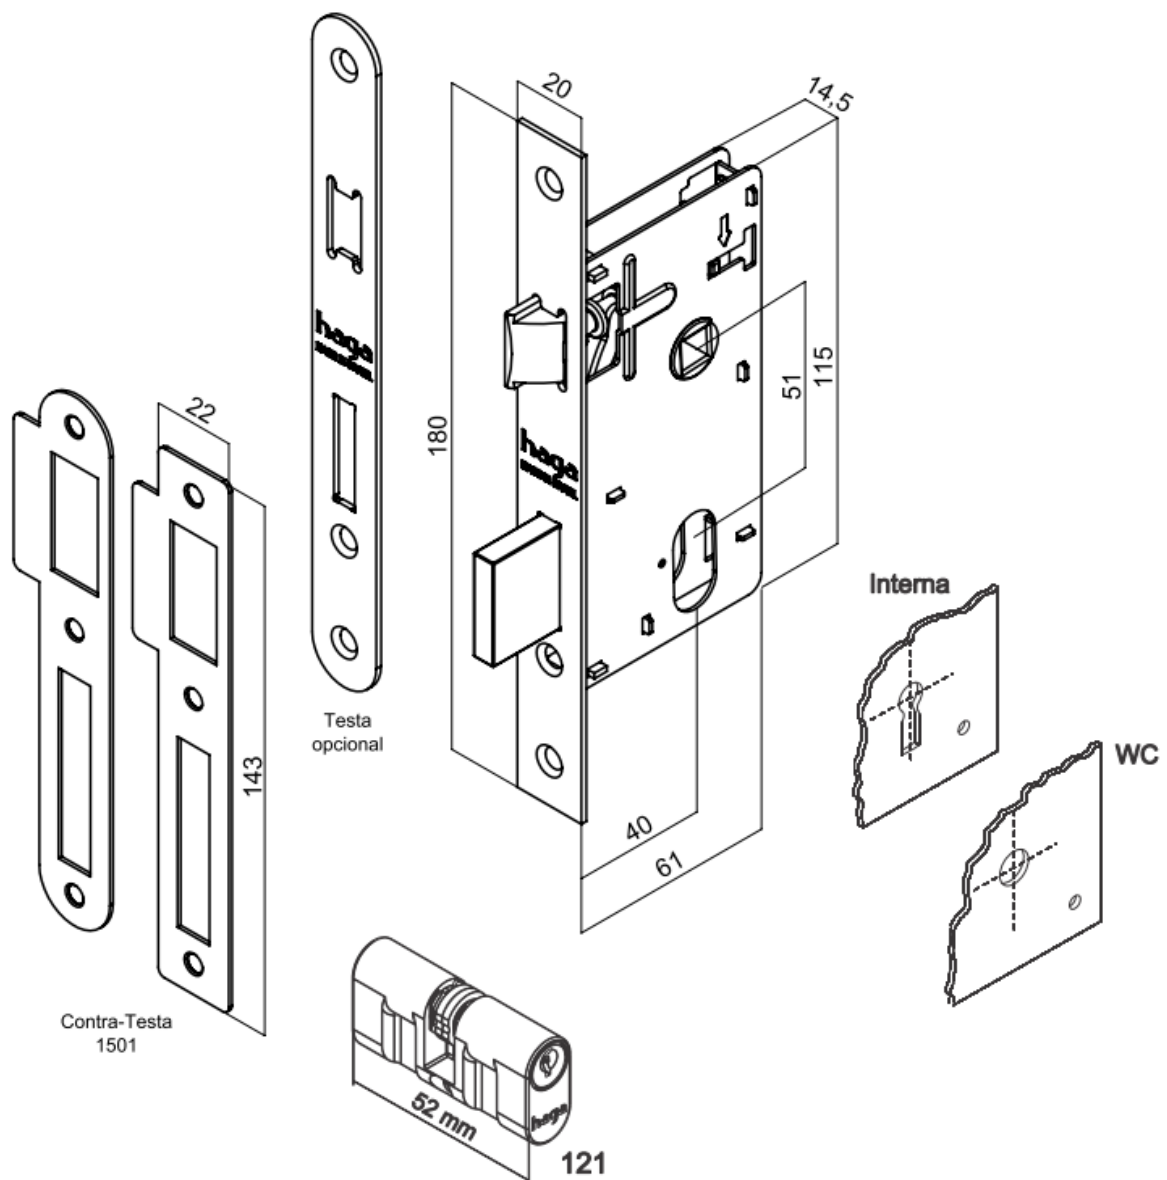

LINHA CLASSIC

FICHA TÉCNICA

Elite - M34

haga | 85+

Características:

Maçaneta: em Zamac

Distância de broca : 40mm

Espelho: em Aço Inox /Aço Carbono

ANT
ANTIQUE
GRAU DE CORROSÃO:

OXI
GRAU DE CORROSÃO:

BROCA 40mm

Especificação:

Tráfego: Intenso

Grau de Segurança: Média Alta

Trinco e lingueta em zamac

Com alavanca trinco

Cilindro: 52mm

Variações de segredos: 12.500

Acompanha 2 chaves em aço carbono