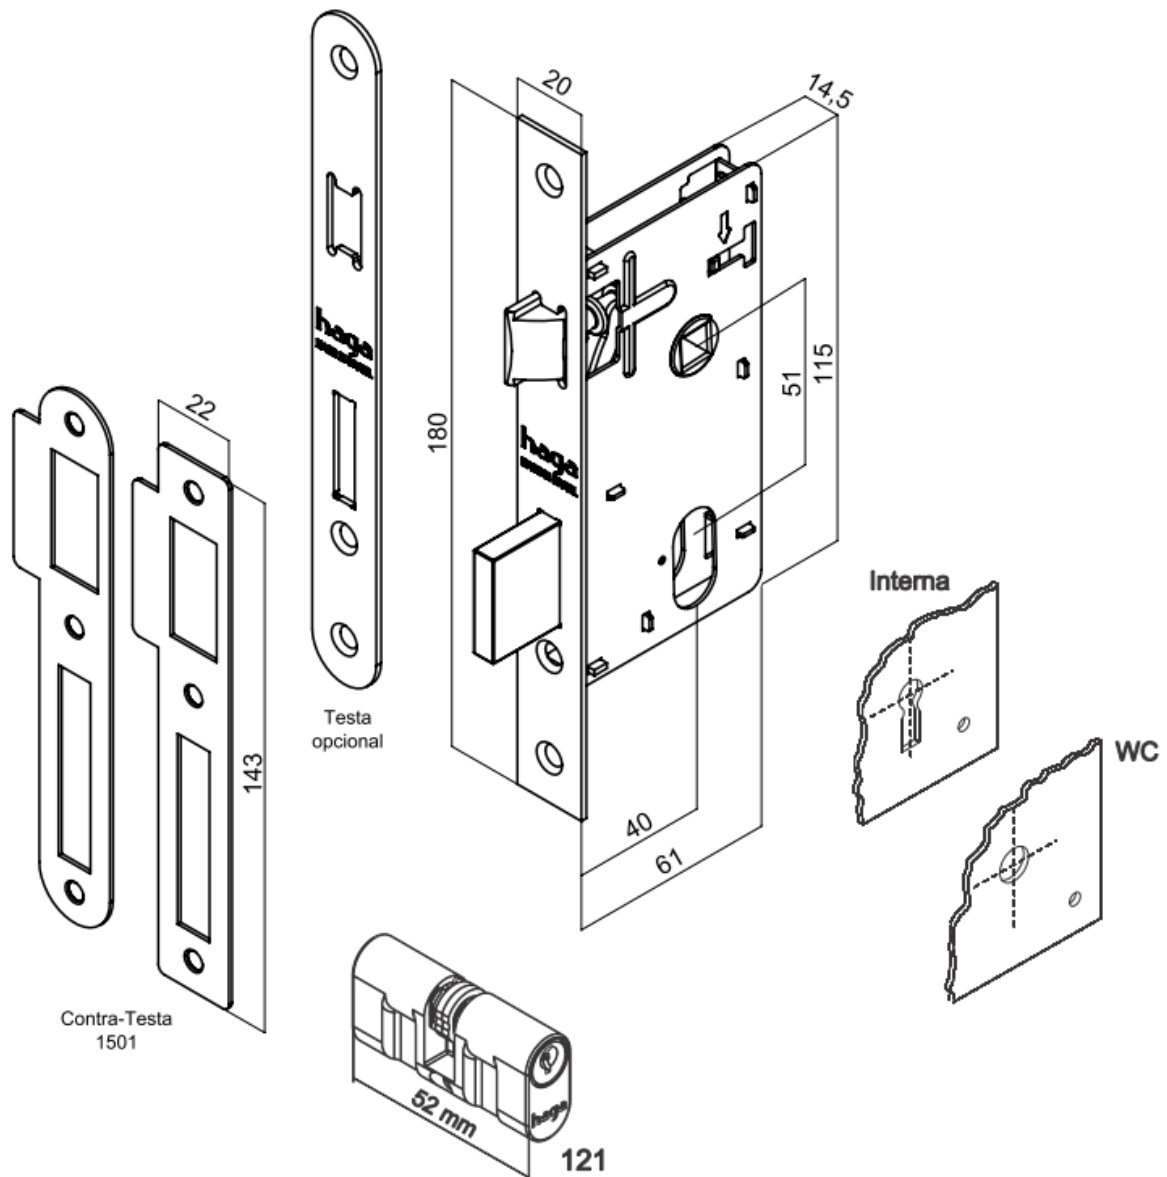

LINHA CLASSIC

FICHA TÉCNICA

Elite - M34

MEDIDAS

Características:

Maçaneta: em Zamac

Distância de broca : 40mm

Roseta: em Aço Inox / Aço Carbono

BROCA 40mm

Especificação:

Tráfego: Intenso

Grau de Segurança: Média Alta

Trinco e lingueta em zamac

Com alavanca trinco

Cilindro: 52mm

Variações de segredos: 12.500

Acompanha 2 chaves em aço carbono