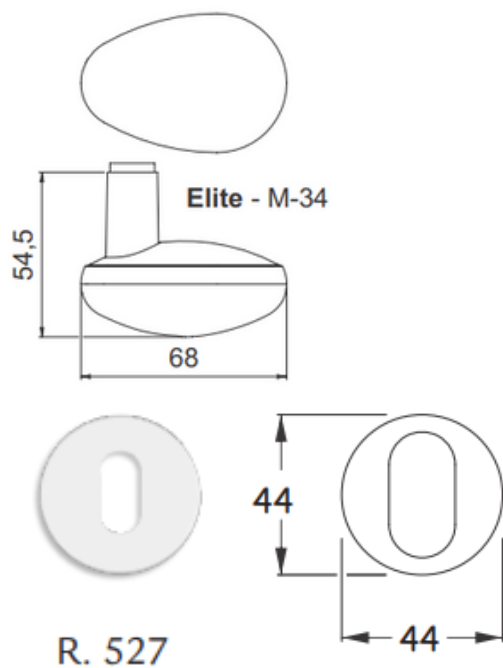

LINHA CLASSIC

FICHA TÉCNICA

Elite - M34

MEDIDAS

Características:

Maçaneta: em Zamac

Distância de broca : 40mm

Roseta: em Aço Inox / Aço Carbono

BROCA 40mm

Especificação:

Tráfego: Intenso

Grau de Segurança: Média Alta

Trinco e lingueta em zamac

Com alavanca trinco

Cilindro: 52mm

Variações de segredos: 12.500