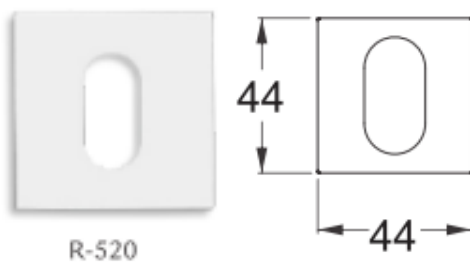

LINHA FUTURA

FICHA TÉCNICA

Artt - M127

MEDIDAS

Características:

Maçaneta: em Zamac

Distância de broca : 40mm

Roseta: em Aço Inox/ Aço Carbono

Tráfego: Médio

Grau de Segurança: Média

Trinco e lingueta em zamac

Sem alavanca trinco

Cilindro: 52mm

Variações de segredos: 12.500

Acompanha 2 chaves em aço carbono