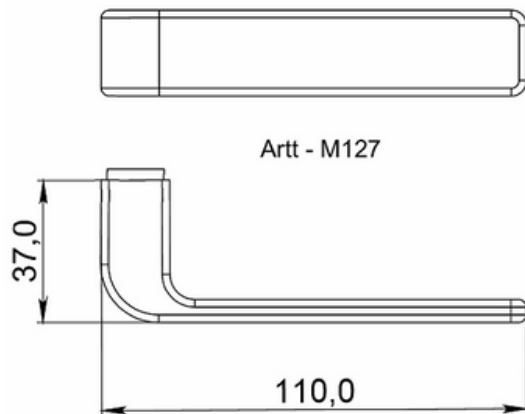

LINHA FUTURA

FICHA TÉCNICA

Artt - M127

MEDIDAS

Características:

Maçaneta: em Zamac

Distância de broca : 40mm

Roseta: em Aço Inox/ Aço Carbono

Testa e Contra Testa : de acordo com o acabamento

Disponível na aplicação : externa, interna e banheiro

ABNT/NBR 14913

ACABAMENTOS

IP
INOX POLIDO
GRAU DE CORROSÃO:

OXI
GRAU DE CORROSÃO:

BROCA 40mm

Especificação:

Tráfego: Médio

Grau de Segurança: Média

Trinco e lingueta em zamac

Sem alavanca trinco

Cilindro: 52mm

Variações de segredos: 12.500

Acompanha 2 chaves em aço carbono