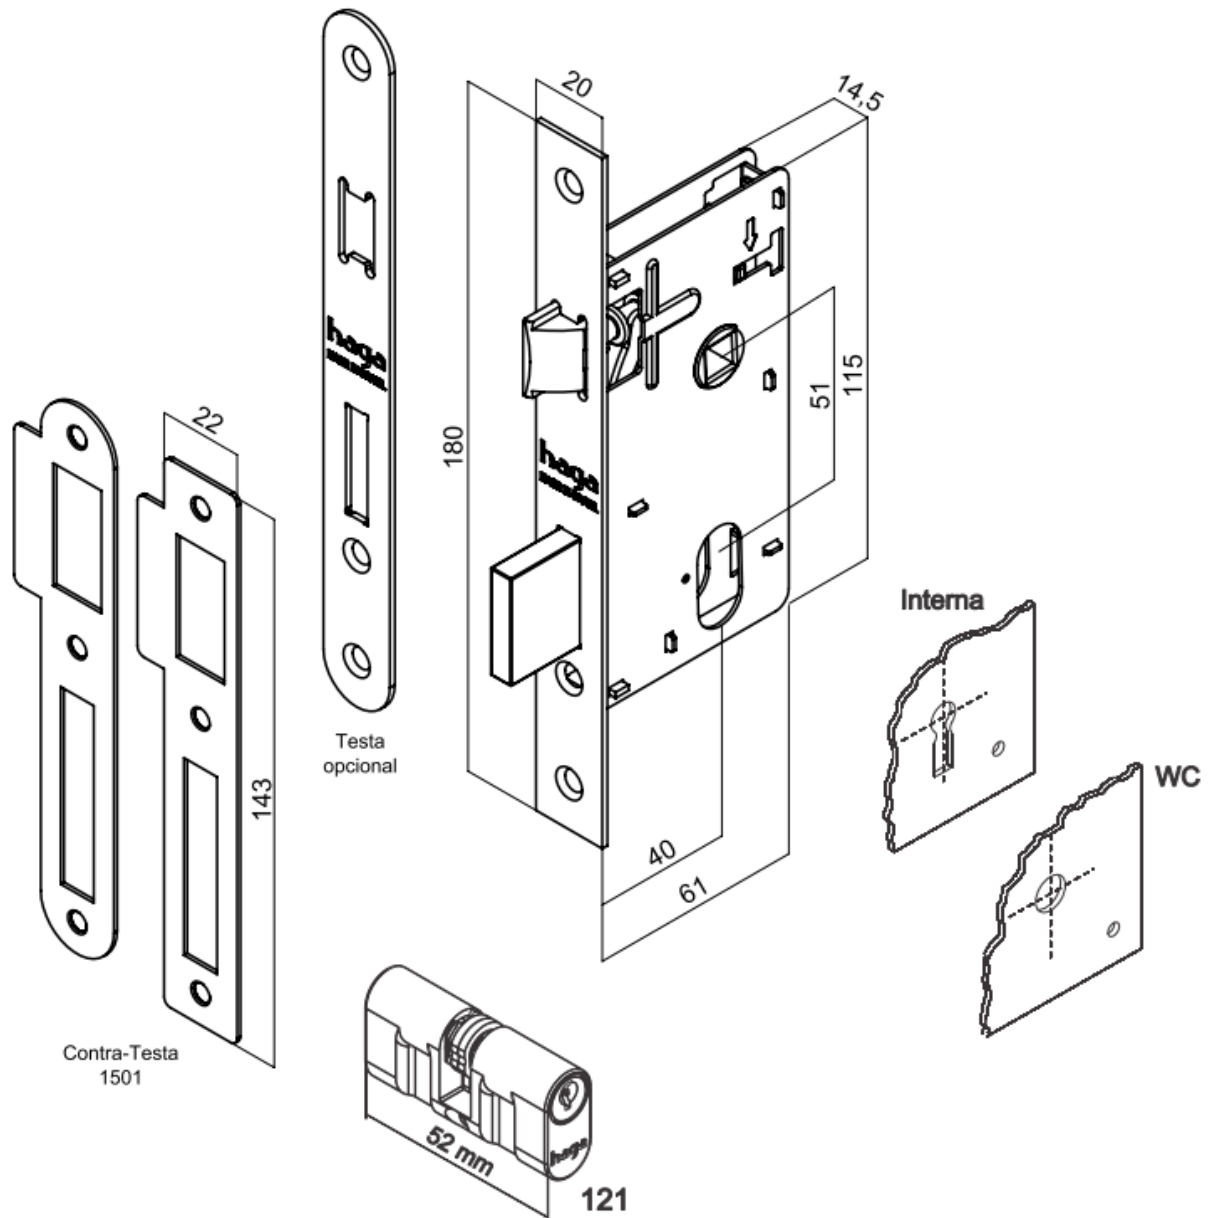

BROCA 40mm

Especificação:

Tráfego: Médio

Grau de Segurança: Média

Trinco e lingueta em zamac

Sem alavanca trinco

Cilindro: 52mm

Variações de segredos: 12.500

Acompanha 2 chaves em aço carbono