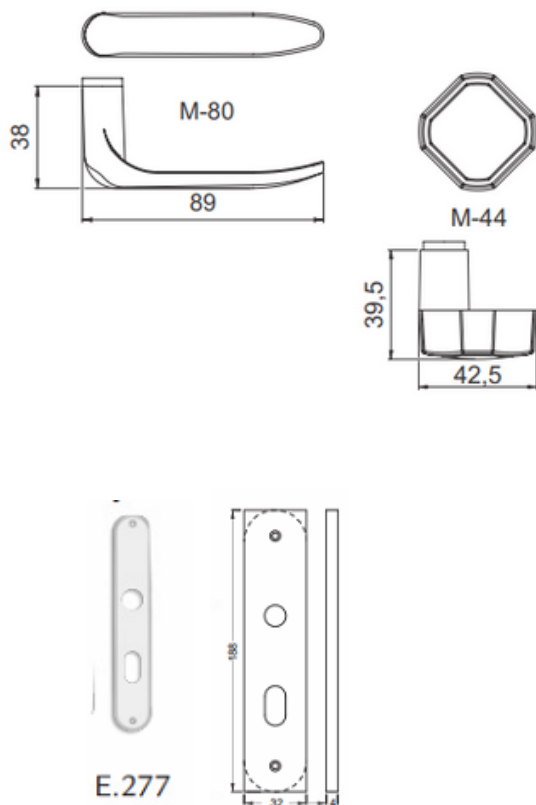

LINHA PERFIL

### MEDIDAS

### Características:

Maçaneta: em Zamac

Distância de broca : 27mm

Espelho: em Aço Inox / Aço Carbono

Testa e Contra Testa : de acordo com o acabamento

Disponível na aplicação : externa

ABNT/NBR 14913

# BROCA 27 mm

**Especificação:**

Tráfego: Leve

Grau de Segurança: Média

Cilindro 121: 52mm

Variações de segredos: 12.500

Acompanha 2 chaves em aço carbono