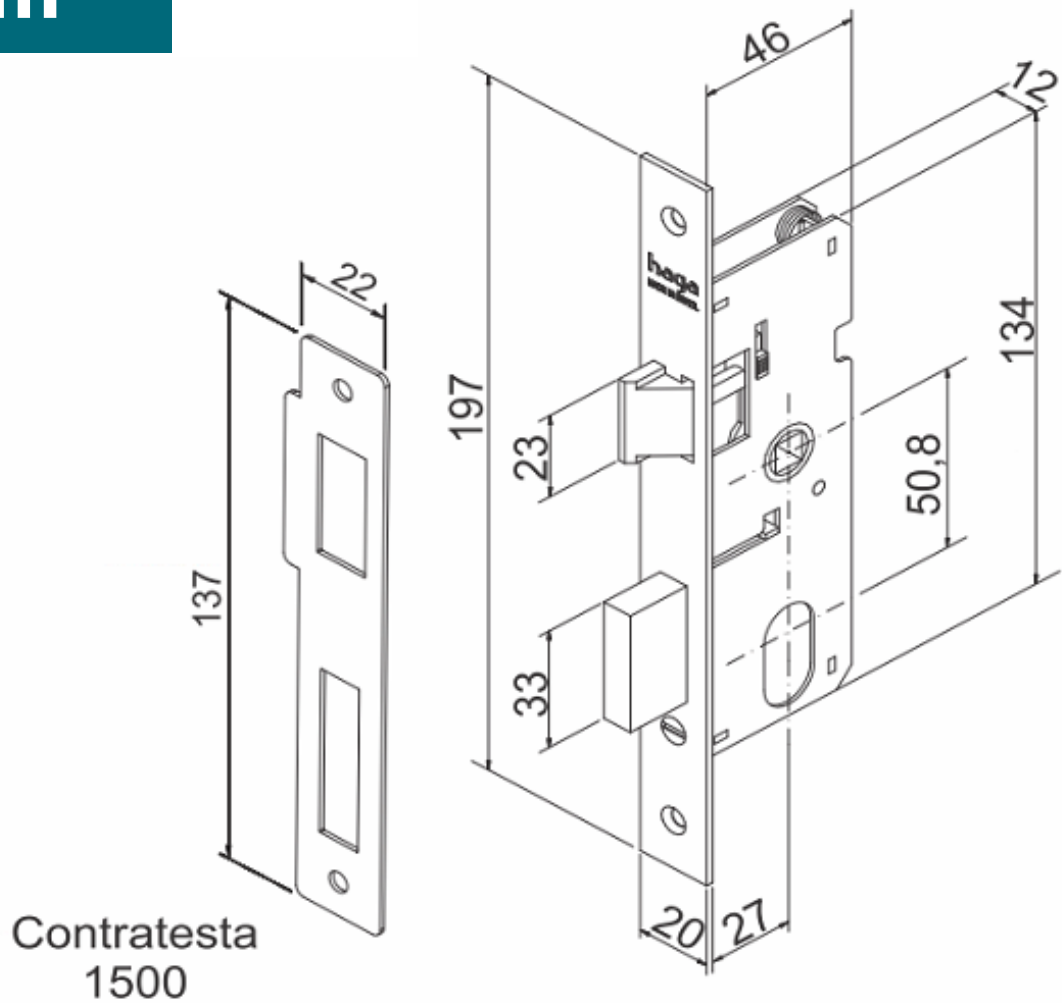

### MEDIDAS

### Características:

Maçaneta: em Zamac

Distância de broca : 27mm

Espelho: em Aço Inox / Aço Carbono

Testa e Contra Testa : de acordo com o acabamento

Disponível na aplicação : externa

ABNT/NBR 14913

# BROCA 27 mm

**Especificação:**

Tráfego: Leve

Grau de Segurança: Média

Cilindro 121: 52mm

Variações de segredos: 12.500

Acompanha 2 chaves em aço carbono