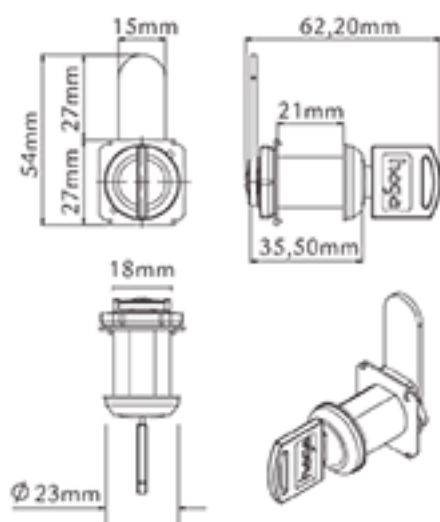

Fech. Universal p/ Móveis

Lingueta p/ Fech. Universal p/ Móveis

Acabamento

Os acabamentos **Cr**, **CrA**, **IP**, **IE**, **RA**, **RB** e **RP** apresentam alto grau de proteção à corrosão, com elevada durabilidade. São indicados para região litorânea.