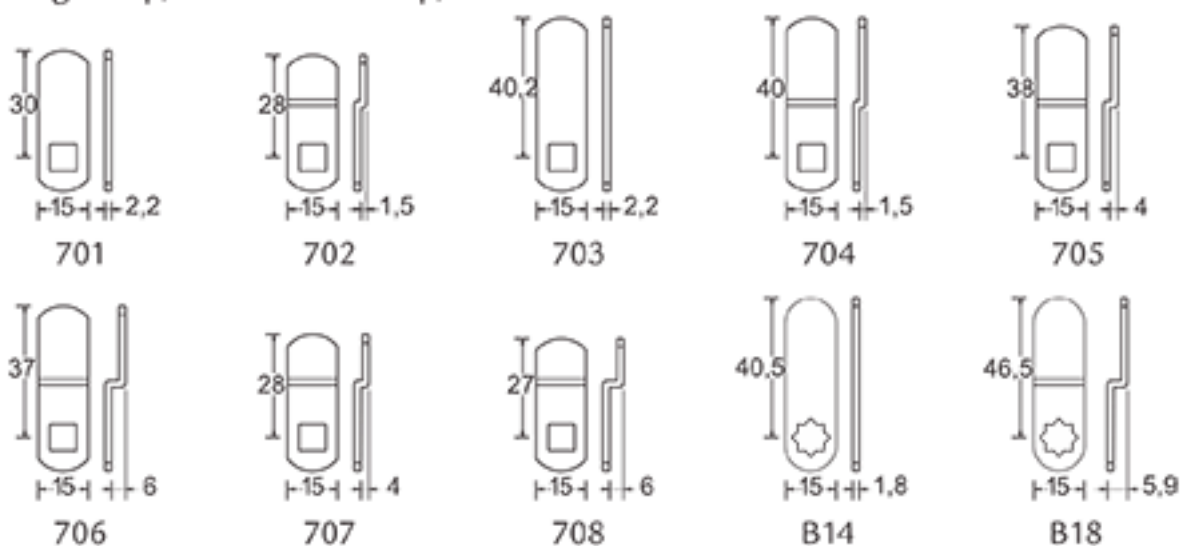

Fech. Universal p/ Móveis

Lingueta p/ Fech. Universal p/ Móveis

Acabamento

Os acabamentos **Cr**, **CrA**, **IP**, **IE**, **RA**, **RB** e **RP** apresentam alto grau de proteção à corrosão, com elevada durabilidade. São indicados para região litorânea.