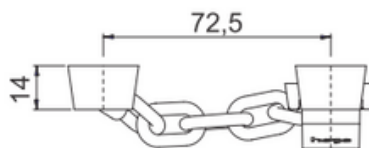

LINHA COMPLEMENTO

FICHA TÉCNICA

Fecho Pega Ladrão

MEDIDAS

ACABAMENTOS

CR
CROMADO

CRA
CROMO ACETINADO

Quando na posição de travamento, o dispositivo possibilita ao usuário manter contato visual com o ambiente externo sem precisar abrir completamente a porta.

Isso é assegurado pelo mecanismo de trava presente no botão de fixação da corrente.

Esse mecanismo impede qualquer acionamento, a menos que a porta esteja completamente fechada e seja ativado pelo usuário do lado interno do ambiente, garantindo uma operação segura.