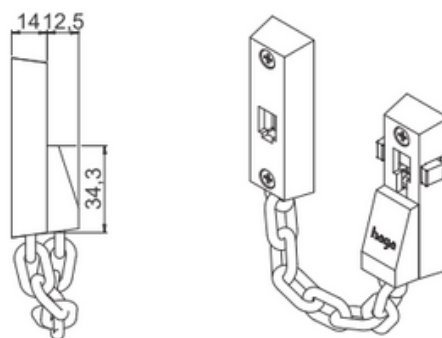

LINHA COMPLEMENTO

FICHA TÉCNICA

Fecho Pega Ladrão

MEDIDAS

ACABAMENTOS

CR
CROMADO

CRA
CROMO ACETINADO

Quando na posição de travamento, o dispositivo possibilita ao usuário manter contato visual com o ambiente externo sem precisar abrir completamente a porta.

Isso é assegurado pelo mecanismo de trava presente no botão de fixação da corrente.

Esse mecanismo impede qualquer acionamento, a menos que a porta esteja completamente fechada e seja ativado pelo usuário do lado interno do ambiente, garantindo uma operação segura.