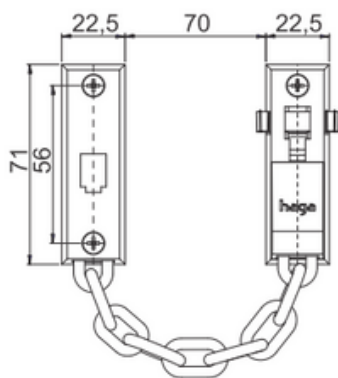

LINHA COMPLEMENTO

FICHA TÉCNICA

Fecho Pega Ladrão

MEDIDAS

ACABAMENTOS

CR
CROMADO

CRA
CROMO ACETINADO

Quando na posição de travamento, o dispositivo possibilita ao usuário manter contato visual com o ambiente externo sem precisar abrir completamente a porta.

Isso é assegurado pelo mecanismo de trava presente no botão de fixação da corrente.

Esse mecanismo impede qualquer acionamento, a menos que a porta esteja completamente fechada e seja ativado pelo usuário do lado interno do ambiente, garantindo uma operação segura.