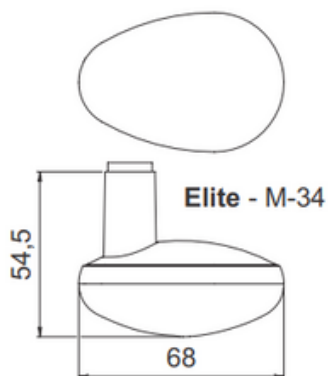

LINHA CLASSIC

FICHA TÉCNICA

Elite - M34

Características:

Maçaneta: em Zamac

Distância de broca : 45mm

Espelho: em Aço Inox /Aço Carbono

Testa e Contra Testa : de acordo com o acabamento

Disponível na aplicação : externa, interna e banheiro

ABNT/NBR 14913

MEDIDAS

ACABAMENTOS

IP
INOX POLIDO
GRAU DE CORROSÃO:

ANT
ANTIQUE
GRAU DE CORROSÃO:

BROCA 45mm

Especificação:

Tráfego: Médio Intenso

Grau de Segurança: Média Alta

Trinco e lingueta em zamac

Com alavanca trinco

Cilindro: 60mm

Variações de segredos: 12.500

Acompanha 2 chaves em latão