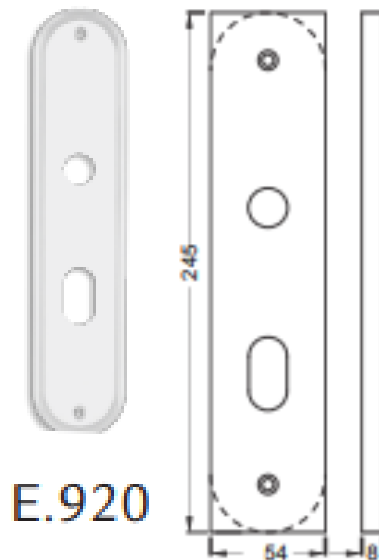

LINHA CLASSIC

FICHA TÉCNICA

Elite - M34

Características:

Maçaneta: em Zamac

Distância de broca : 45mm

Espelho: em Aço Inox /Aço Carbono

Testa e Contra Testa : de acordo com o acabamento

Disponível na aplicação : externa, interna e banheiro

ABNT/NBR 14913

MEDIDAS

ACABAMENTOS

IP
INOX POLIDO
GRAU DE CORROSÃO:

ANT
ANTIQUE
GRAU DE CORROSÃO:

BROCA 45mm

Especificação:

Tráfego: Médio Intenso

Grau de Segurança: Média Alta

Trinco e lingueta em zamac

Com alavanca trinco

Cilindro: 60mm

Variações de segredos: 12.500

Acompanha 2 chaves em latão