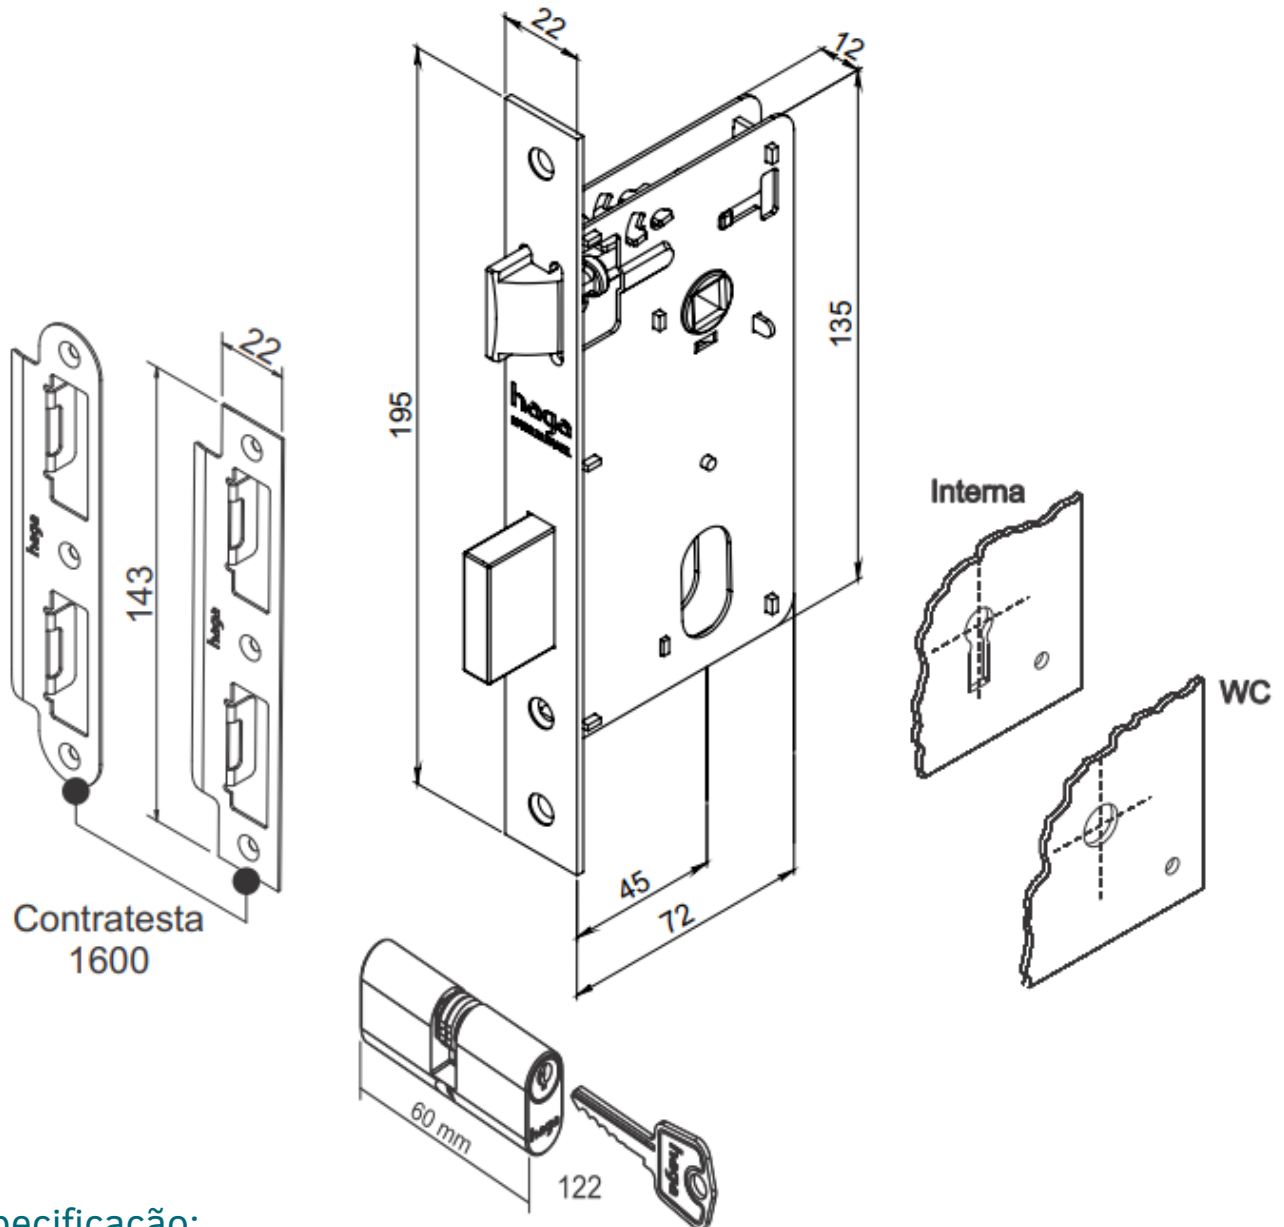

LINHA CLASSIC

FICHA TÉCNICA

Elite - M34

Características:

Maçaneta: em Zamac

Distância de broca : 45mm

Espelho: em Aço Inox /Aço Carbono

Testa e Contra Testa : de acordo com o acabamento

Disponível na aplicação : externa, interna e banheiro

ABNT/NBR 14913

MEDIDAS

ACABAMENTOS

IP
INOX POLIDO
GRAU DE CORROSÃO:

ANT
ANTIQUE
GRAU DE CORROSÃO:

BROCA 45mm

Especificação:

Tráfego: Médio Intenso

Grau de Segurança: Média Alta

Trinco e lingueta em zamac

Com alavanca trinco

Cilindro: 60mm

Variações de segredos: 12.500

Acompanha 2 chaves em latão