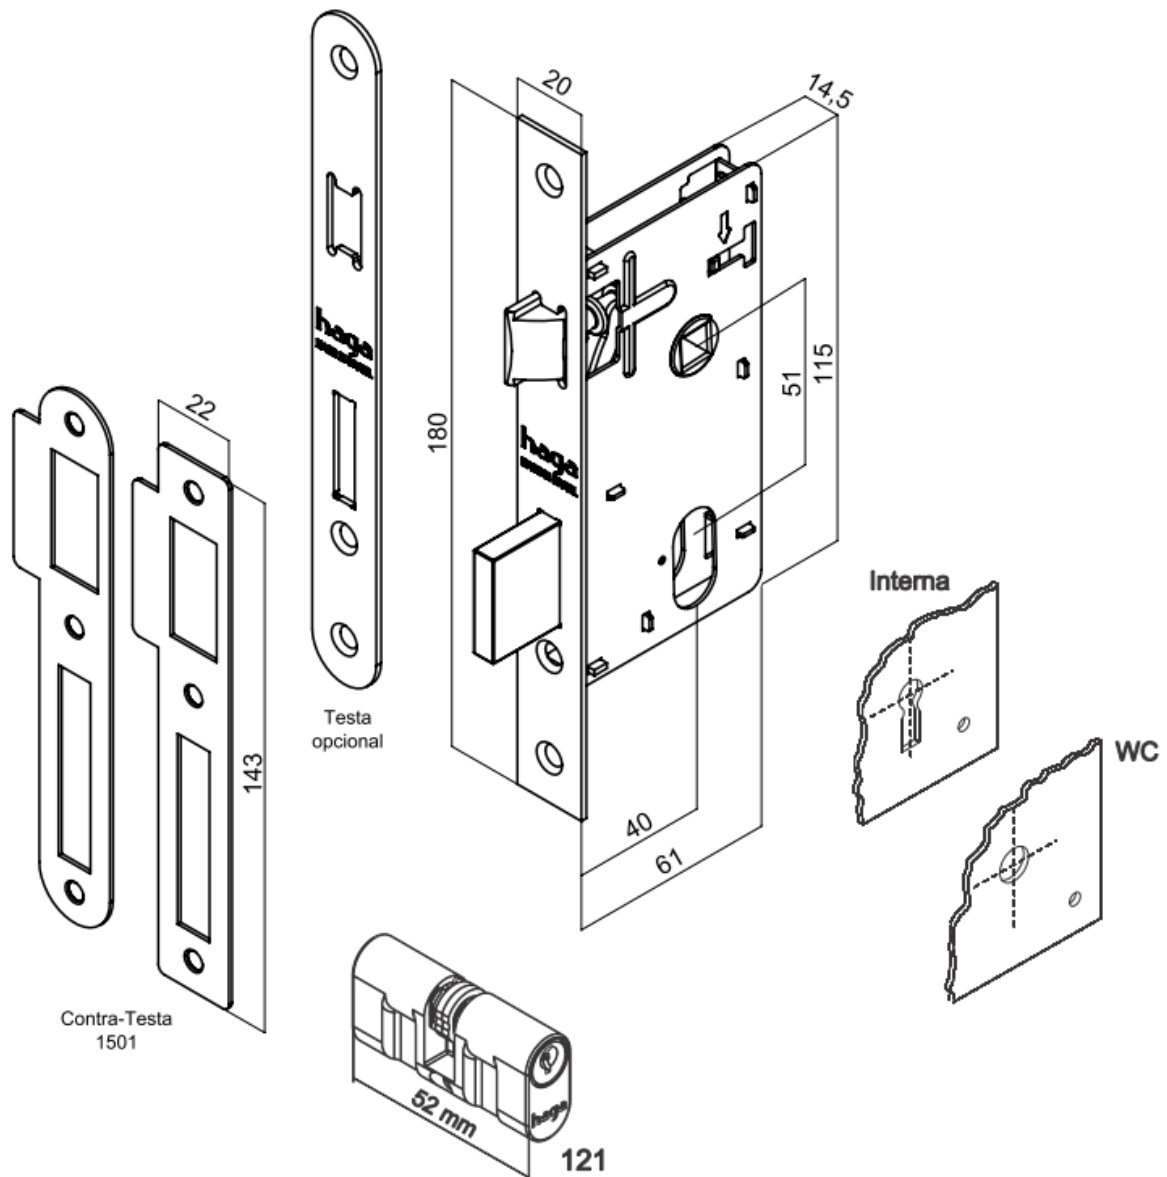

### Características:

Maçaneta: em Zamac

Distância de broca : 40mm

Roseta: em Aço Inox/ Aço Carbono

Testa e Contra Testa : de acordo com o acabamento

Disponível na aplicação : externa, interna e banheiro

ABNT/NBR 14913

## Especificação:

Tráfego: Médio

Grau de Segurança: Média

Trinco e lingueta em zamac

Sem alavanca trinco

Cilindro: 52mm

Variações de segredos: 12.500

Acompanha 2 chaves em aço carbono