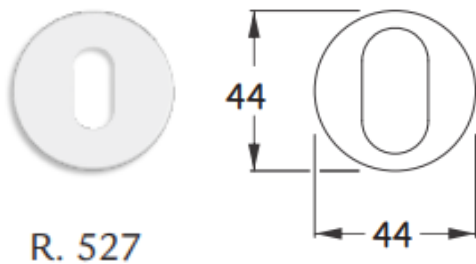

### MEDIDAS

### Características:

Maçaneta: em Zamac

Distância de broca : 40mm

Roseta: em Aço Inox/ Aço Carbono

Testa e Contra Testa : de acordo com o acabamento

Disponível na aplicação : externa, interna e banheiro

ABNT/NBR 14913

## Especificação:

Tráfego: Médio

Grau de Segurança: Média

Trinco e lingueta em zamac

Sem alavanca trinco

Cilindro: 52mm

Variações de segredos: 12.500

Acompanha 2 chaves em aço carbono