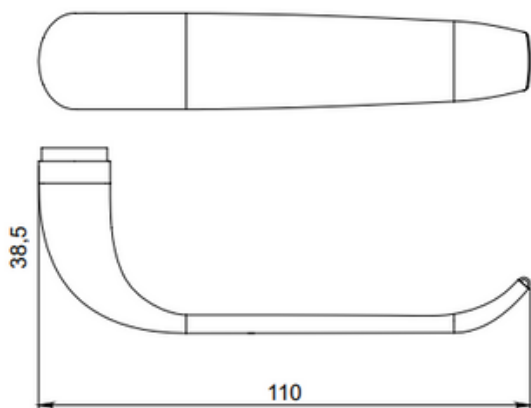

LINHA STANDARD

### MEDIDAS

### Características:

Maçaneta: em Zamac

Distância de broca : 40mm

Roseta: em Aço Inox/ Aço Carbono

Testa e Contra Testa : de acordo com o acabamento

Disponível na aplicação : externa, interna e banheiro

ABNT/NBR 14913

## Especificação:

Tráfego: Médio

Grau de Segurança: Média

Trinco e lingueta em zamac

Sem alavanca trinco

Cilindro: 52mm

Variações de segredos: 12.500

Acompanha 2 chaves em aço carbono