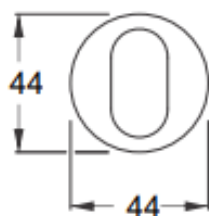

LINHA TRAVA

FICHA TÉCNICA

Asa de Avião

MEDIDAS

R. 527

ACABAMENTOS

IP
INOX POLIDO
GRAU DE CORROSÃO:

IE
INOX ESCOVADO
GRAU DE CORROSÃO:

ANT
ANTIQUE
GRAU DE CORROSÃO:

Características:

Distância de broca : 45mm

Roseta: Aço Inox / Aço Carbono

Testa e Contra Testa : de acordo com o acabamento

Disponível na aplicação : externa, interna e banheiro

ABNT/NBR 14913

BROCA 45mm

Especificação:

Cilindro 122: 60mm

Variações de segredos: 12.500

Acompanha 2 chaves em latão

Medidas mínimas para o Alojamento da Lingueta no portal