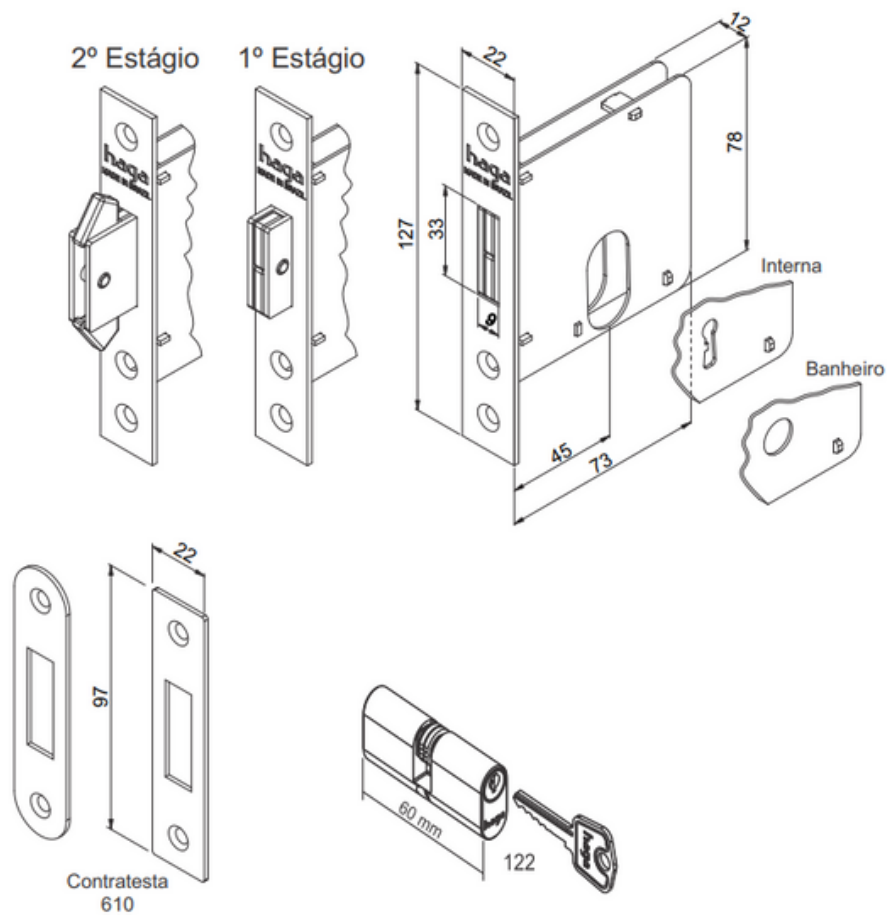

LINHA TRAVA

FICHA TÉCNICA

Asa de Avião

MEDIDAS

R. 527

ACABAMENTOS

IP
INOX POLIDO
GRAU DE CORROSÃO:

IE
INOX ESCOVADO
GRAU DE CORROSÃO:

ANT
ANTIQUE
GRAU DE CORROSÃO:

Características:

Distância de broca : 45mm

Roseta: Aço Inox / Aço Carbono

Testa e Contra Testa : de acordo com o acabamento

Disponível na aplicação : externa, interna e banheiro

ABNT/NBR 14913

BROCA 45mm

Especificação:

Cilindro 122: 60mm

Variações de segredos: 12.500

Acompanha 2 chaves em latão

Medidas mínimas para o Alojamento da Lingueta no portal