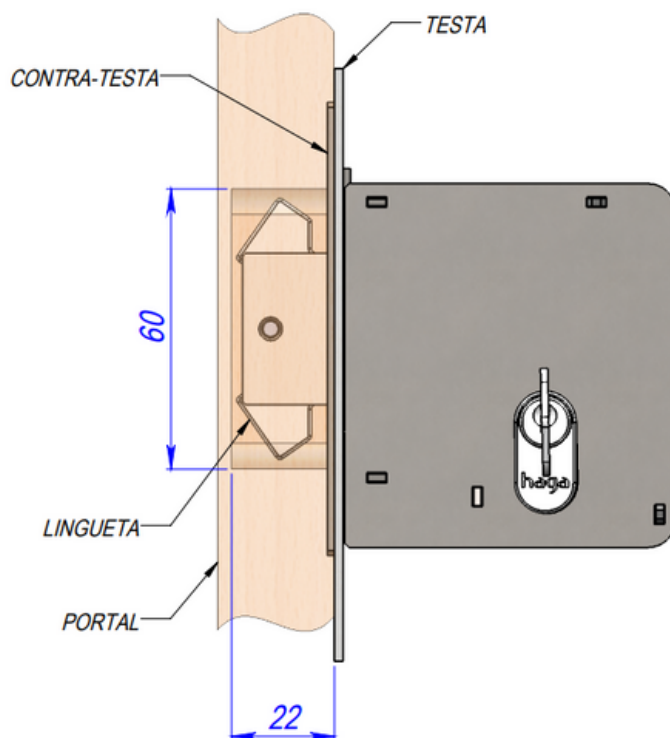

LINHA TRAVA

FICHA TÉCNICA

Asa de Avião

MEDIDAS

R. 527

ACABAMENTOS

IP
INOX POLIDO
GRAU DE CORROSÃO:

IE
INOX ESCOVADO
GRAU DE CORROSÃO:

ANT
ANTIQUE
GRAU DE CORROSÃO:

Características:

Distância de broca : 45mm

Roseta: Aço Inox / Aço Carbono

Testa e Contra Testa : de acordo com o acabamento

Disponível na aplicação : externa, interna e banheiro

ABNT/NBR 14913

BROCA 45mm

Especificação:

Cilindro 122: 60mm

Variações de segredos: 12.500

Acompanha 2 chaves em latão

Medidas mínimas para o Alojamento da Lingueta no portal