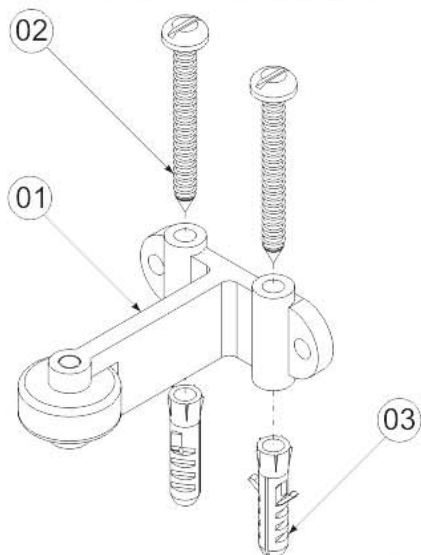

Prendedor de porta e de janela

(Nylon com fibra - UV/ UVA

5 anos de garantia)

Fixação pelo piso (porta)

Fixação pelo rodapé (porta)

Fixação pela parede (janela)

03	02	Bucha de fixação	03	02	Bucha de fixação	03	02	Bucha de fixação
02	02	Parafuso	02	02	Parafuso	02	02	Parafuso
01	01	Prendedor	01	01	Prendedor	01	01	Prendedor
ITEM	QUANTIDADE	DESCRIÇÃO	ITEM	QUANTIDADE	DESCRIÇÃO	ITEM	QUANTIDADE	DESCRIÇÃO

- 1) Fure o piso ou rodapé ou parede, de acordo com a utilização mostrada acima, para a fixação da bucha (03).
- 2) Após fixação da bucha(03), parafuse firmemente o prendedor (01) utilizando os parafusos (02).