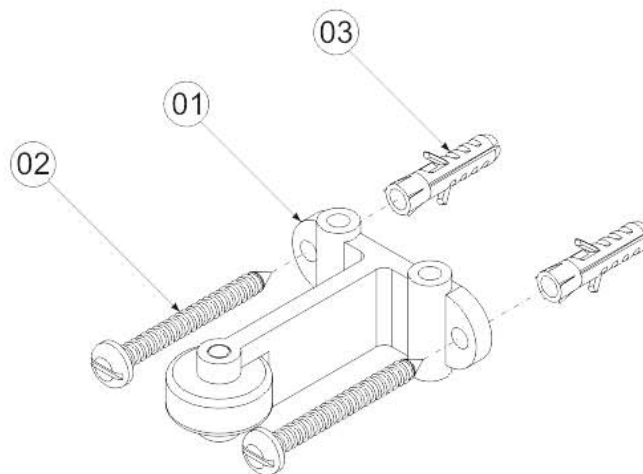

Prendedor de porta e de janela

(Nylon com fibra - UV/ UVA

5 anos de garantia)

Fixação pelo piso (porta)

Fixação pelo rodapé (porta)

Fixação pela parede (janela)

03	02	Bucha de fixação	03	02	Bucha de fixação	03	02	Bucha de fixação
02	02	Parafuso	02	02	Parafuso	02	02	Parafuso
01	01	Prendedor	01	01	Prendedor	01	01	Prendedor
ITEM	QUANTIDADE	DESCRIÇÃO	ITEM	QUANTIDADE	DESCRIÇÃO	ITEM	QUANTIDADE	DESCRIÇÃO

- 1) Fure o piso ou rodapé ou parede, de acordo com a utilização mostrada acima, para a fixação da bucha (03).
- 2) Após fixação da bucha(03), parafuse firmemente o prendedor (01) utilizando os parafusos (02).