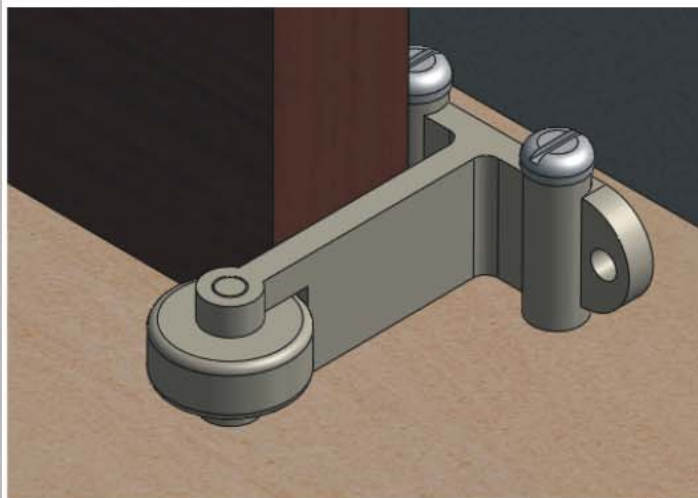

Prendedor de porta e de janela

(Nylon com fibra - UV/ UVA

5 anos de garantia)

Fixação pelo piso (porta)

Fixação pelo rodapé (porta)

Fixação pela parede (janela)

03	02	Bucha de fixação	03	02	Bucha de fixação	03	02	Bucha de fixação
02	02	Parafuso	02	02	Parafuso	02	02	Parafuso
01	01	Prendedor	01	01	Prendedor	01	01	Prendedor
ITEM	QUANTIDADE	DESCRIÇÃO	ITEM	QUANTIDADE	DESCRIÇÃO	ITEM	QUANTIDADE	DESCRIÇÃO

- 1) Fure o piso ou rodapé ou parede, de acordo com a utilização mostrada acima, para a fixação da bucha (03).
- 2) Após fixação da bucha(03), parafuse firmemente o prendedor (01) utilizando os parafusos (02).