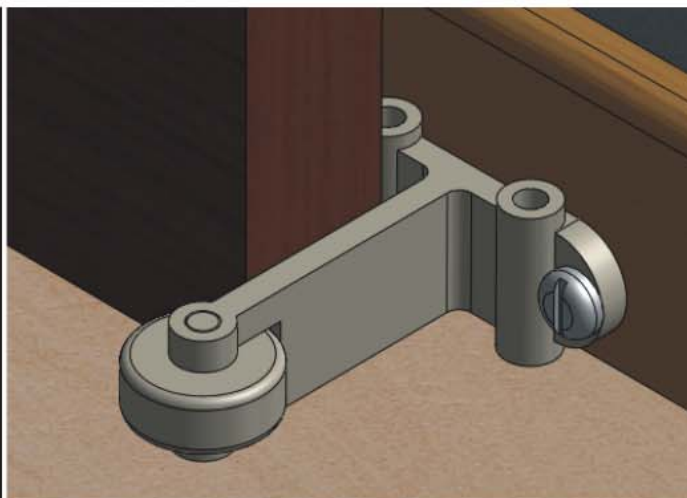

Prendedor de porta e de janela

(Nylon com fibra - UV/ UVA

5 anos de garantia)

Fixação pelo piso (porta)

Fixação pelo rodapé (porta)

Fixação pela parede (janela)

03	02	Bucha de fixação	03	02	Bucha de fixação	03	02	Bucha de fixação
02	02	Parafuso	02	02	Parafuso	02	02	Parafuso
01	01	Prendedor	01	01	Prendedor	01	01	Prendedor
ITEM	QUANTIDADE	DESCRIÇÃO	ITEM	QUANTIDADE	DESCRIÇÃO	ITEM	QUANTIDADE	DESCRIÇÃO

- 1) Fure o piso ou rodapé ou parede, de acordo com a utilização mostrada acima, para a fixação da bucha (03).
- 2) Após fixação da bucha(03), parafuse firmemente o prendedor (01) utilizando os parafusos (02).