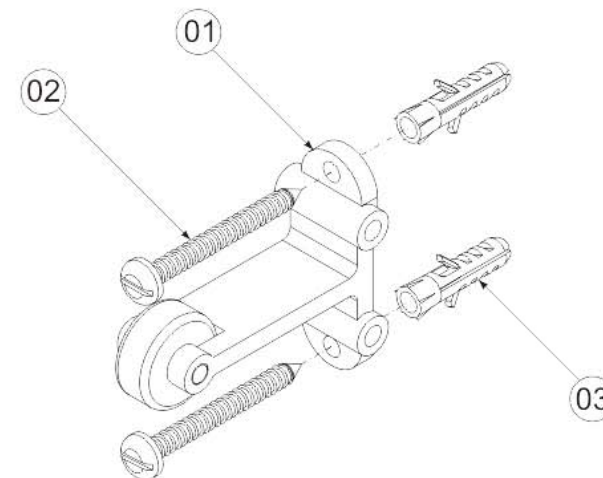

Prendedor de porta e de janela

(Nylon com fibra - UV/ UVA

5 anos de garantia)

Fixação pelo piso (porta)

Fixação pelo rodapé (porta)

Fixação pela parede (janela)

03	02	Bucha de fixação	03	02	Bucha de fixação	03	02	Bucha de fixação
02	02	Parafuso	02	02	Parafuso	02	02	Parafuso
01	01	Prendedor	01	01	Prendedor	01	01	Prendedor
ITEM	QUANTIDADE	DESCRIÇÃO	ITEM	QUANTIDADE	DESCRIÇÃO	ITEM	QUANTIDADE	DESCRIÇÃO

- 1) Fure o piso ou rodapé ou parede, de acordo com a utilização mostrada acima, para a fixação da bucha (03).
- 2) Após fixação da bucha(03), parafuse firmemente o prendedor (01) utilizando os parafusos (02).