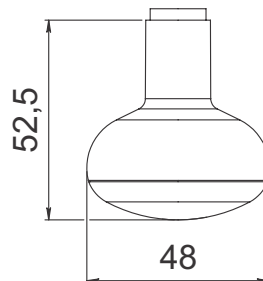

Ficha Técnica

Linha Classic

Bologna - M35

Maçaneta: em Zamac

Broca: 55mm

Espelho: em Aço Inox / Aço Carbono

Testa e Contra Testa: material usado de acordo com o acabamento

Aplicação

Ext.

Maçaneta:

Bologna - M-35

Acabamentos:

IP
Inox Polido

ANT
Antique

Espelho:

E.900

haga | 80+

ASSOCIAÇÃO
BRASILEIRA
DE NORMAS
TECNICAS

mais presente - mais futuro - mais seguro

Ficha Técnica

Máquina broca de 55mm

Variação de Segredo: 12.500

Tráfego: Intenso

Resistência a Corrosão:
3