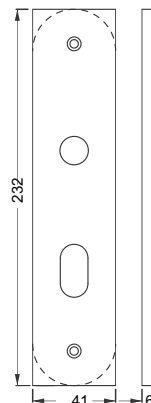

Ficha Técnica

Linha Classic

Bologna - M35

Maçaneta: em Zamac

Broca: 55mm

Espelho: em Aço Inox / Aço Carbono

Testa e Contra Testa: material usado de acordo com o acabamento

Aplicação

Ext.

Maçaneta:

Bologna - M-35

Acabamentos:

IP
Inox Polido

ANT
Antique

Espelho:

E.900

haga | 80+

ASSOCIAÇÃO
BRASILEIRA
DE NORMAS
TECNICAS

mais presente - mais futuro - mais seguro

Ficha Técnica

Máquina broca de 55mm

Variação de Segredo: 12.500

Tráfego: Intenso

Resistência a Corrosão:
3