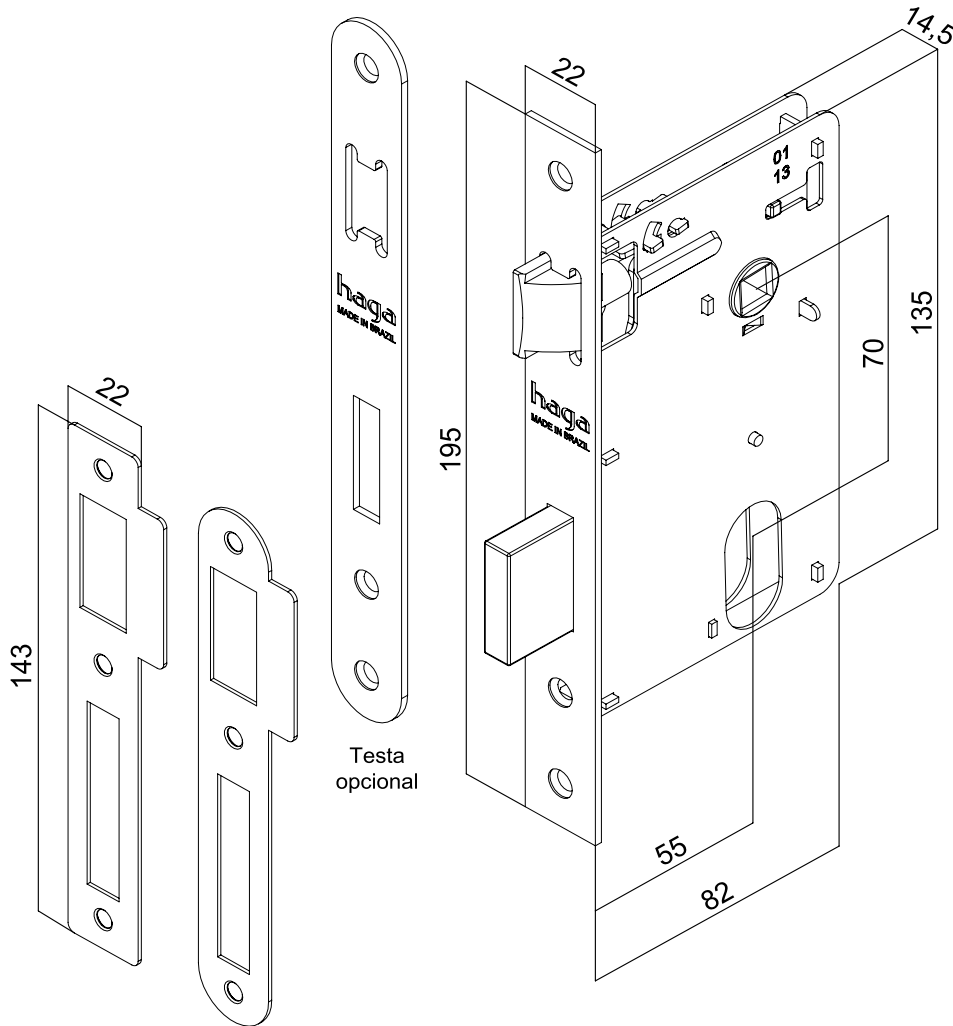

Ficha Técnica

Linha Classic

Bologna - M35

Maçaneta: em Zamac

Broca: 55mm

Espelho: em Aço Inox / Aço Carbono

Testa e Contra Testa: material usado de acordo com o acabamento

Aplicação

haga | 80+

ASSOCIAÇÃO
BRASILEIRA
DE NORMAS
TECNICAS

mais presente - mais futuro - mais seguro

Ficha Técnica

Máquina broca de 55mm

Variação de Segredo: 12.500

Tráfego: Intenso

Resistência a Corrosão:
3