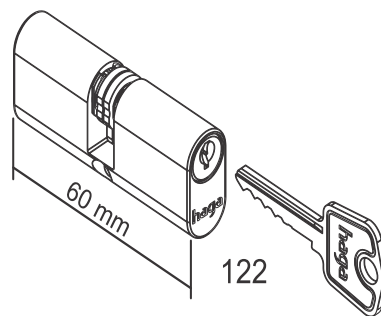

Ficha Técnica

Linha Classic

Bologna - M35

Maçaneta: em Zamac

Broca: 55mm

Espelho: em Aço Inox / Aço Carbono

Testa e Contra Testa: material usado de acordo com o acabamento

Aplicação

Ext.

Maçaneta:

Bologna - M-35

Acabamentos:

IP
Inox Polido

ANT
Antique

Espelho:

E.900

haga | 80+

ASSOCIAÇÃO
BRASILEIRA
DE NORMAS
TECNICAS

mais presente - mais futuro - mais seguro

Ficha Técnica

Máquina broca de 55mm

Variação de Segredo: 12.500

Tráfego: Intenso

Resistência a Corrosão:
3