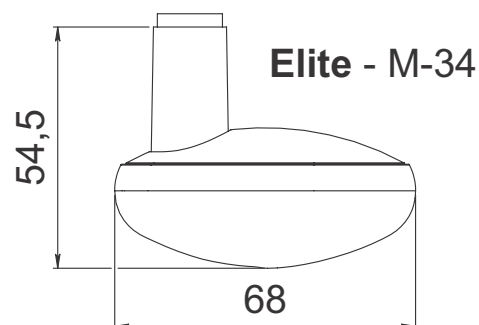

Ficha Técnica

Linha Classic

Elite - M34

Maçaneta: em Zamac

Broca: 40mm

Roseta: em Aço Inox / Aço Carbono

Testa e Contra Testa: material usado de acordo com o acabamento

Aplicação

Ext.

Int.

WC

Maçaneta:

Elite - M-34

Acabamentos:

IP
Inox Polido

IE
Inox Escovado

ANT
Antique

Rosetas:

R. 527

haga | 80+

mais presente - mais futuro - mais seguro

Ficha Técnica

Máquina broca de 40mm

Tráfego: Médio Intenso