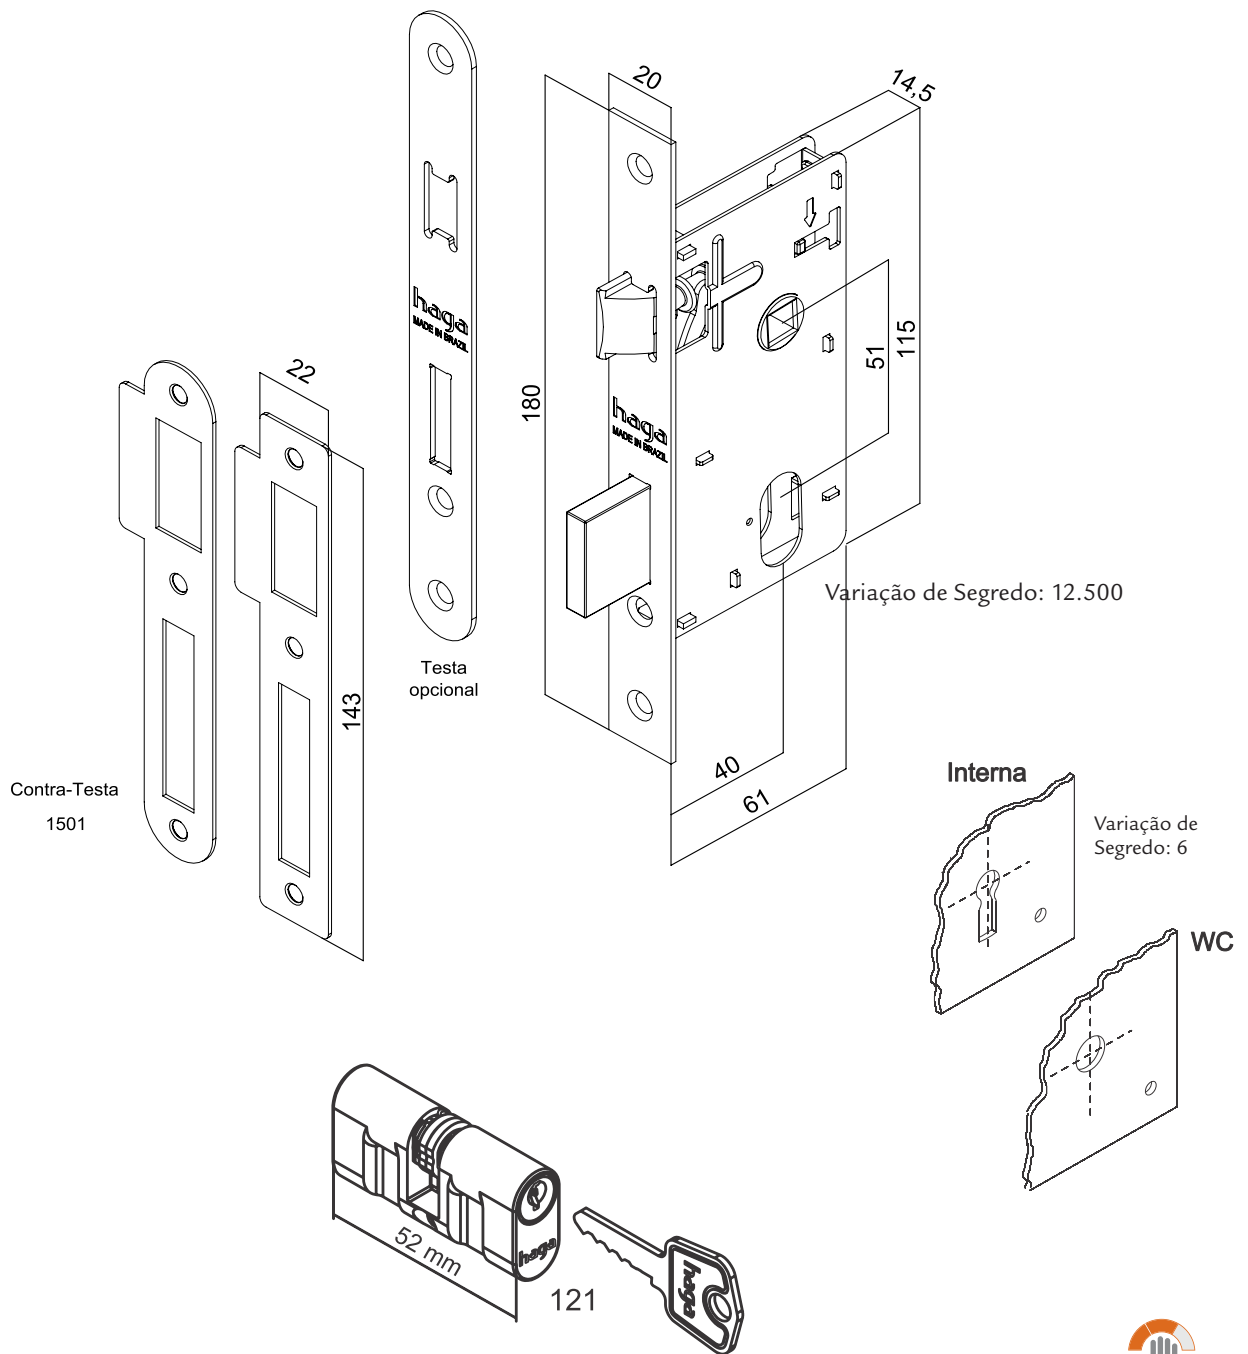

Ficha Técnica

Linha Classic

Elite - M34

Maçaneta: em Zamac

Broca: 40mm

Roseta: em Aço Inox / Aço Carbono

Testa e Contra Testa: material usado de acordo com o acabamento

Aplicação

Ext.

Int.

WC

Maçaneta:

Elite - M-34

Acabamentos:

IP
Inox Polido

IE
Inox Escovado

ANT
Antique

Rosetas:

R. 527

haga | 80+

mais presente - mais futuro - mais seguro

Ficha Técnica

Máquina broca de 40mm

Tráfego: Médio Intenso