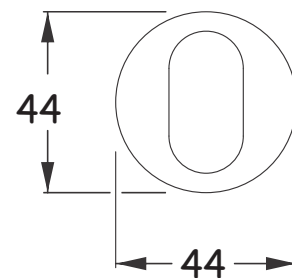

Ficha Técnica

Linha Classic

Elite - M34

Maçaneta: em Zamac

Broca: 40mm

Roseta: em Aço Inox / Aço Carbono

Testa e Contra Testa: material usado de acordo com o acabamento

Aplicação

Ext.

Int.

WC

Maçaneta:

Elite - M-34

Acabamentos:

IP
Inox Polido

IE
Inox Escovado

ANT
Antique

Rosetas:

R. 527

haga | 80+

mais presente - mais futuro - mais seguro

Ficha Técnica

Máquina broca de 40mm

Tráfego: Médio Intenso