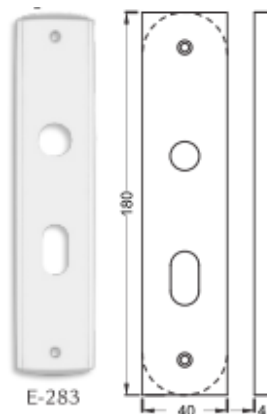

LINHA FUTURA

FICHA TÉCNICA

Artt - M127

Características:

Maçaneta: em Zamac

Distância de broca : 40mm

Espelho: em Aço Inox/ Aço Carbono

Testa e Contra Testa : de acordo com o acabamento

Disponível na aplicação : externa, interna e banheiro

ABNT/NBR 14913

MEDIDAS

ACABAMENTOS

IP
INOX POLIDO
GRAU DE CORROSÃO:

OXI
GRAU DE CORROSÃO:

BROCA 40mm

Especificação:

Tráfego: Médio

Grau de Segurança: Média

Trinco e lingueta em zamac

Sem alavanca trinco

Cilindro: 52mm

Variações de segredos: 12.500

Acompanha 2 chaves em aço carbono