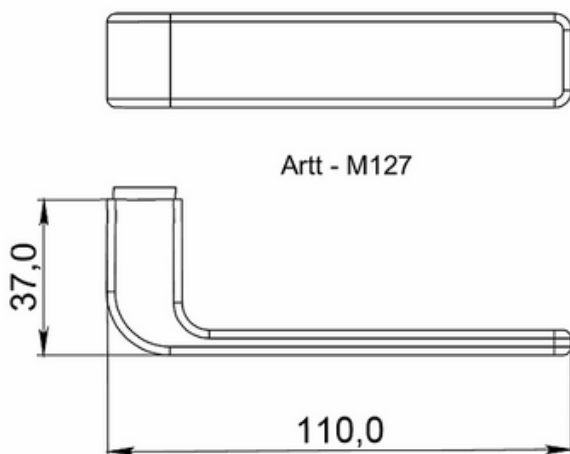

LINHA FUTURA

FICHA TÉCNICA

Artt - M127

Características:

Maçaneta: em Zamac

Distância de broca : 40mm

Espelho: em Aço Inox/ Aço Carbono

Testa e Contra Testa : de acordo com o acabamento

Disponível na aplicação : externa, interna e banheiro

ABNT/NBR 14913

MEDIDAS

ACABAMENTOS

IP
INOX POLIDO
GRAU DE CORROSÃO:

OXI
GRAU DE CORROSÃO:

BROCA 40mm

Especificação:

Tráfego: Médio

Grau de Segurança: Média

Trinco e lingueta em zamac

Sem alavanca trinco

Cilindro: 52mm

Variações de segredos: 12.500

Acompanha 2 chaves em aço carbono