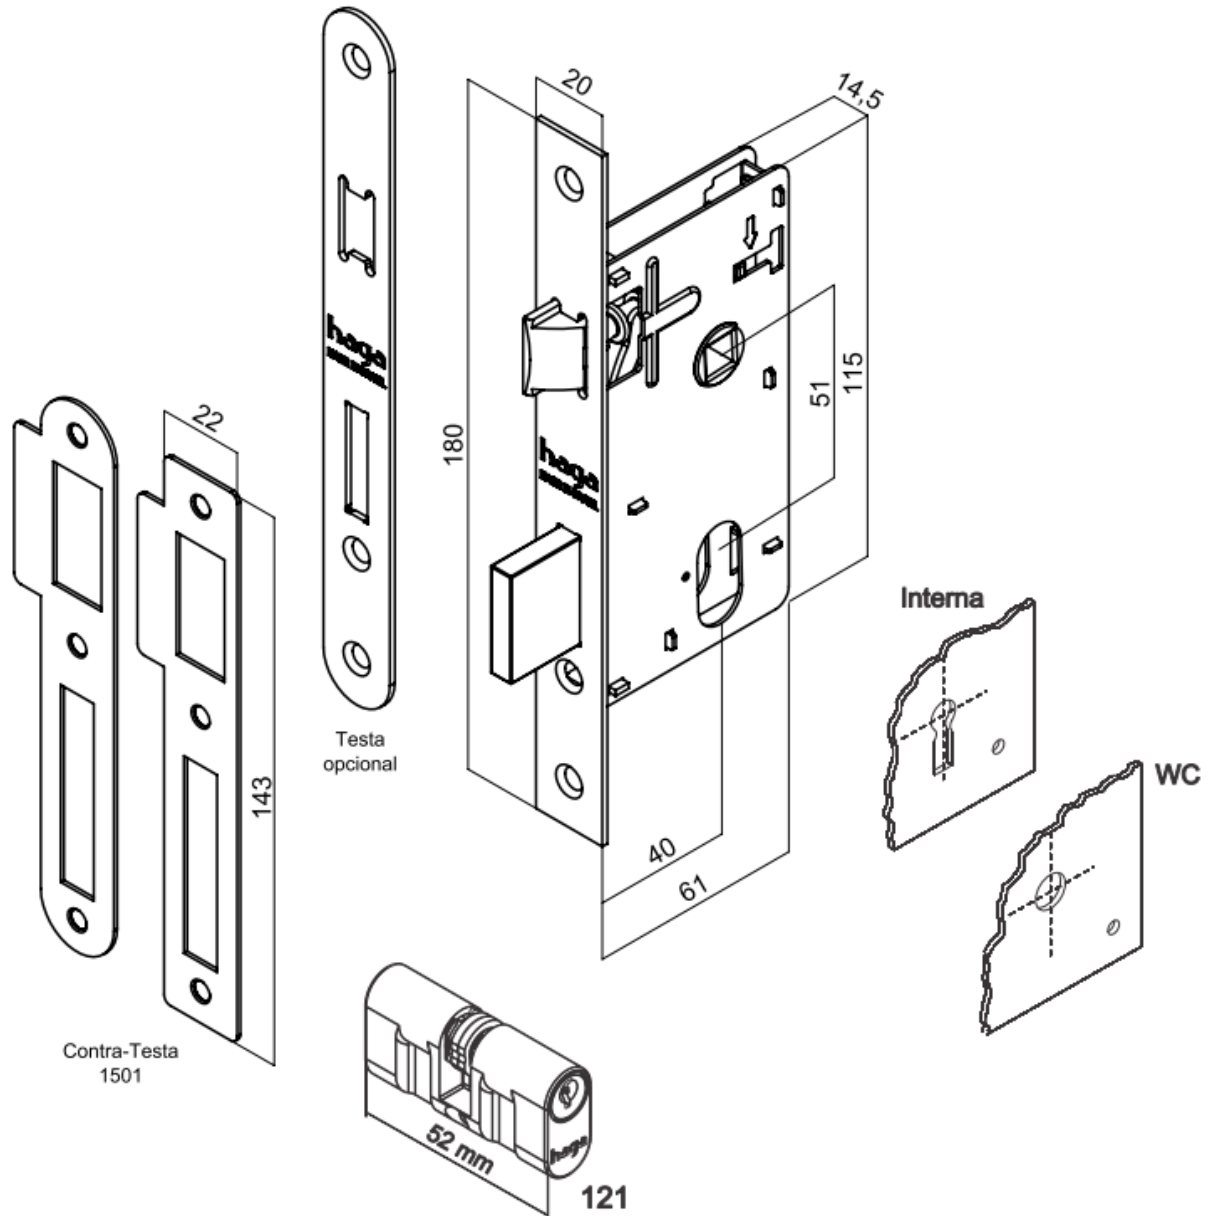

LINHA FUTURA

FICHA TÉCNICA

Artt - M127

Características:

Maçaneta: em Zamac

Distância de broca : 40mm

Espelho: em Aço Inox/ Aço Carbono

Testa e Contra Testa : de acordo com o acabamento

Disponível na aplicação : externa, interna e banheiro

ABNT/NBR 14913

MEDIDAS

ACABAMENTOS

IP
INOX POLIDO
GRAU DE CORROSÃO:

OXI
GRAU DE CORROSÃO:

BROCA 40mm

Especificação:

Tráfego: Médio

Grau de Segurança: Média

Trinco e lingueta em zamac

Sem alavanca trinco

Cilindro: 52mm

Variações de segredos: 12.500

Acompanha 2 chaves em aço carbono