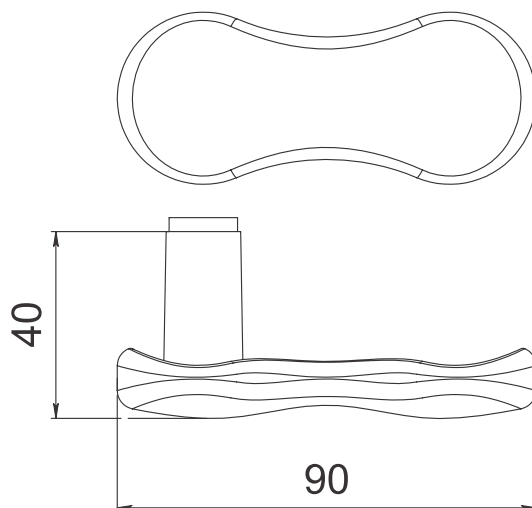

Ficha Técnica

Linha Futura

Infinity - M132

Maçaneta: em Zamac

Broca: 40mm

Roseta: em Aço Inox / Aço Carbono

Testa e Contra Testa: material usado de acordo com o acabamento

Aplicação

Ext.

Int.

WC

Maçaneta:

Acabamentos:

IP
Inox Polido

OXI
Oxidado

Rosetas:

R. 527

haga | 80+

mais presente - mais futuro - mais seguro

Ficha Técnica

Máquina broca de 40mm

Varição de Segredo: 12.500

Interna

Varição de Segredo: 6