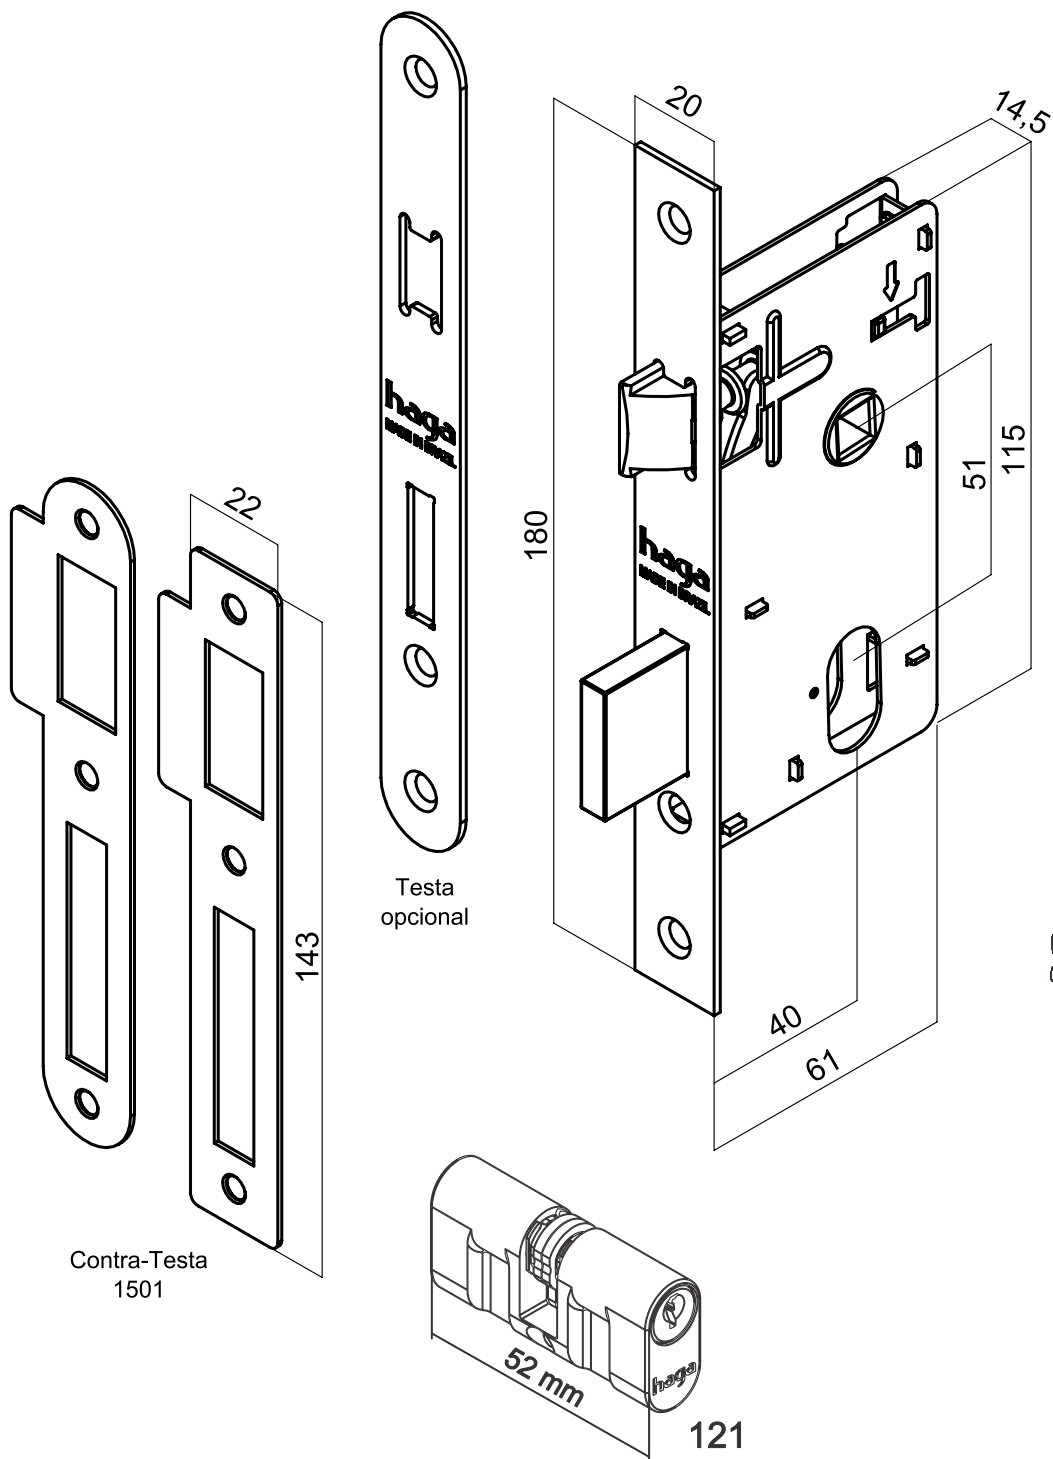

Ficha Técnica

Linha Futura

Infinity - M132

Maçaneta: em Zamac

Broca: 40mm

Roseta: em Aço Inox / Aço Carbono

Testa e Contra Testa: material usado de acordo com o acabamento

Aplicação

R. 527

haga | 80+

mais presente - mais futuro - mais seguro

Ficha Técnica

Máquina broca de 40mm

Varição de Segredo: 12.500

Interna

Varição de Segredo: 6