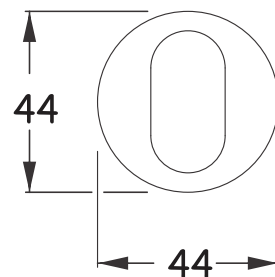

Ficha Técnica

Linha Futura

Infinity - M132

Maçaneta: em Zamac

Broca: 40mm

Roseta: em Aço Inox / Aço Carbono

Testa e Contra Testa: material usado de acordo com o acabamento

Aplicação

R. 527

haga | 80+

mais presente - mais futuro - mais seguro

Ficha Técnica

Máquina broca de 40mm

Varição de Segredo: 12.500

Interna

Varição de Segredo: 6