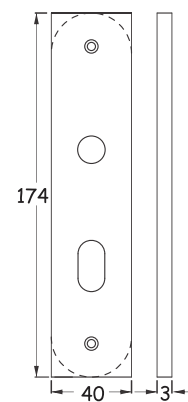

Ficha Técnica

Linha Futura

Infinity - M132

Maçaneta: em Zamac

Broca: 40mm

Espelho: em Aço Inox / Aço Carbono

Testa e Contra Testa: material usado de acordo com o acabamento

Aplicação

Maçaneta:

Acabamentos:

IP
Inox Polido

OXI
Oxidado

Espelho:

E.280

haga | 80+

mais presente - mais futuro - mais seguro

Ficha Técnica

Máquina broca de 40mm

Varição de Segredo: 12.500

Interna

Varição de Segredo: 6

WC

Tráfego: Médio

Resistência a Corrosão: 2