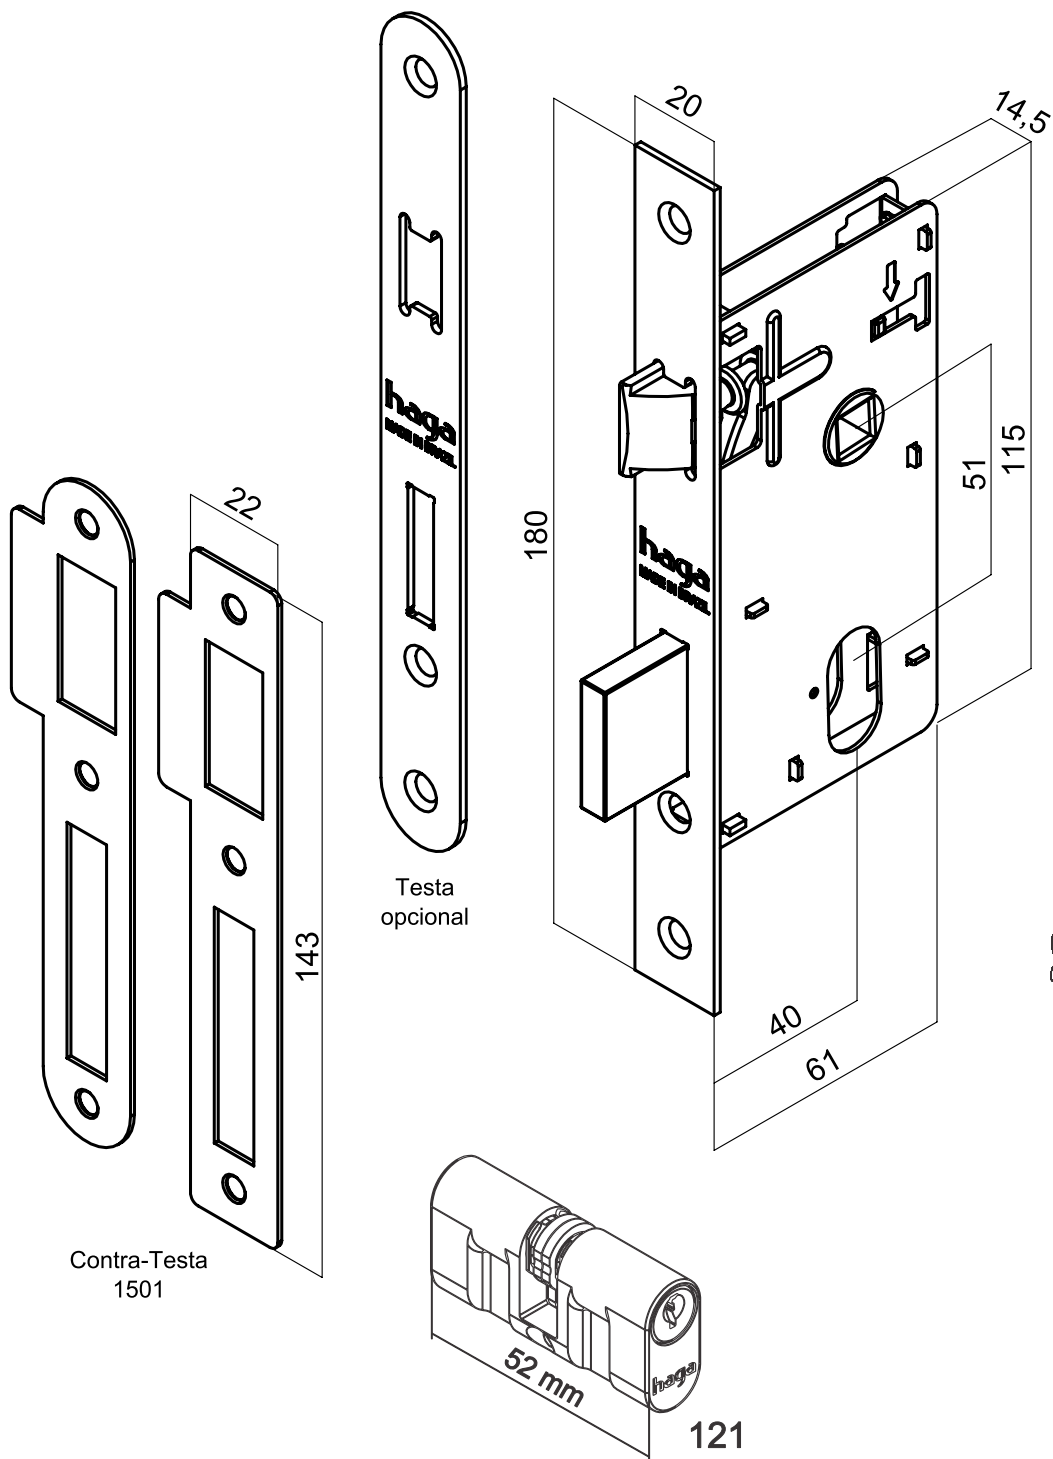

Ficha Técnica

Linha Futura

Infinity - M132

Maçaneta: em Zamac

Broca: 40mm

Espelho: em Aço Inox / Aço Carbono

Testa e Contra Testa: material usado de acordo com o acabamento

Aplicação

Maçaneta:

Acabamentos:

IP
Inox Polido

OXI
Oxidado

Espelho:

E.280

haga | 80+

mais presente - mais futuro - mais seguro

Ficha Técnica

Máquina broca de 40mm

Varição de Segredo: 12.500

Interna

Varição de Segredo: 6

WC

Tráfego: Médio

Resistência a Corrosão: 2