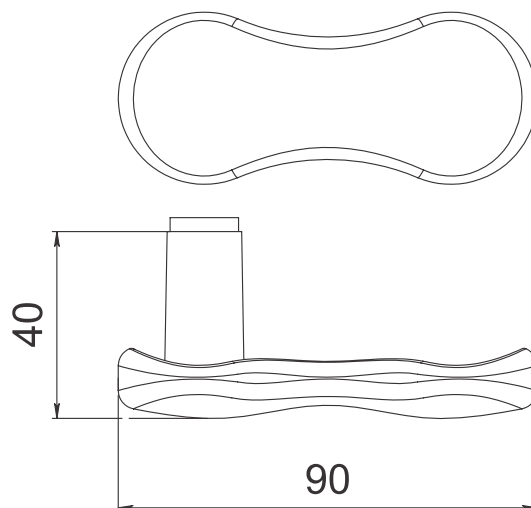

Ficha Técnica

Linha Futura

Infinity - M132

Maçaneta: em Zamac

Broca: 40mm

Espelho: em Aço Inox / Aço Carbono

Testa e Contra Testa: material usado de acordo com o acabamento

Aplicação

Maçaneta:

Acabamentos:

IP
Inox Polido

OXI
Oxidado

Espelho:

E.280

haga | 80+

mais presente - mais futuro - mais seguro

Ficha Técnica

Máquina broca de 40mm

Varição de Segredo: 12.500

Interna

Varição de Segredo: 6

WC

Tráfego: Médio

Resistência a Corrosão: 2