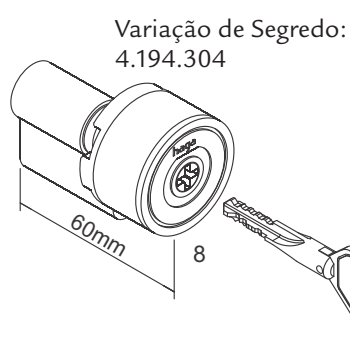

Ficha Técnica

Linha Colonial

Catedral - M61

Maçaneta: em Zamac

Broca: 55mm

Espelho: em Zamac

Testa e Contra Testa: material usado de acordo com o acabamento

Aplicação

Maçaneta:

Catedral - M-61

Acabamentos:

OXI
Oxidado

Espelho:

haga | 80+

mais presente - mais futuro - mais seguro

Ficha Técnica

Máquina broca de 55mm

Tráfego: Intenso

Resistência a Corrosão: 3

Grau de Segurança: Alta

mais presente - mais futuro - mais seguro