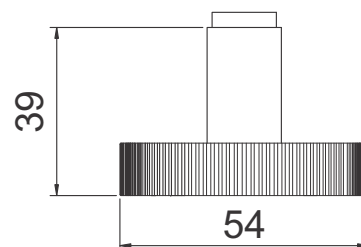

Ficha Técnica

Linha Colonial

Catedral - M61

Maçaneta: em Zamac

Broca: 55mm

Espelho: em Zamac

Testa e Contra Testa: material usado de acordo com o acabamento

Aplicação

Maçaneta:

Catedral - M-61

Acabamentos:

OXI
Oxidado

Espelho:

haga | 80+

mais presente - mais futuro - mais seguro

Ficha Técnica