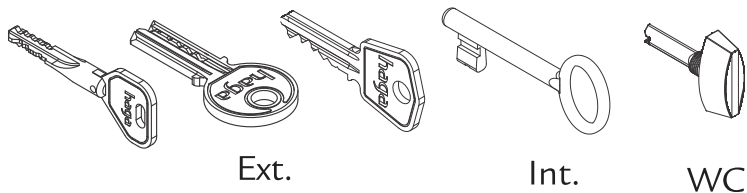

Ficha Técnica

Linha Colonial

Catedral - M61

Maçaneta: em Zamac

Broca: 55mm

Espelho: em Zamac

Testa e Contra Testa: material usado de acordo com o acabamento

Aplicação

Maçaneta:

Catedral - M-61

Acabamentos:

OXI
Oxidado

Espelho:

haga | 80+

mais presente - mais futuro - mais seguro

Ficha Técnica

Máquina broca de 55mm

Tráfego: Intenso

Resistência a Corrosão: 3

Grau de Segurança: Alta

mais presente - mais futuro - mais seguro