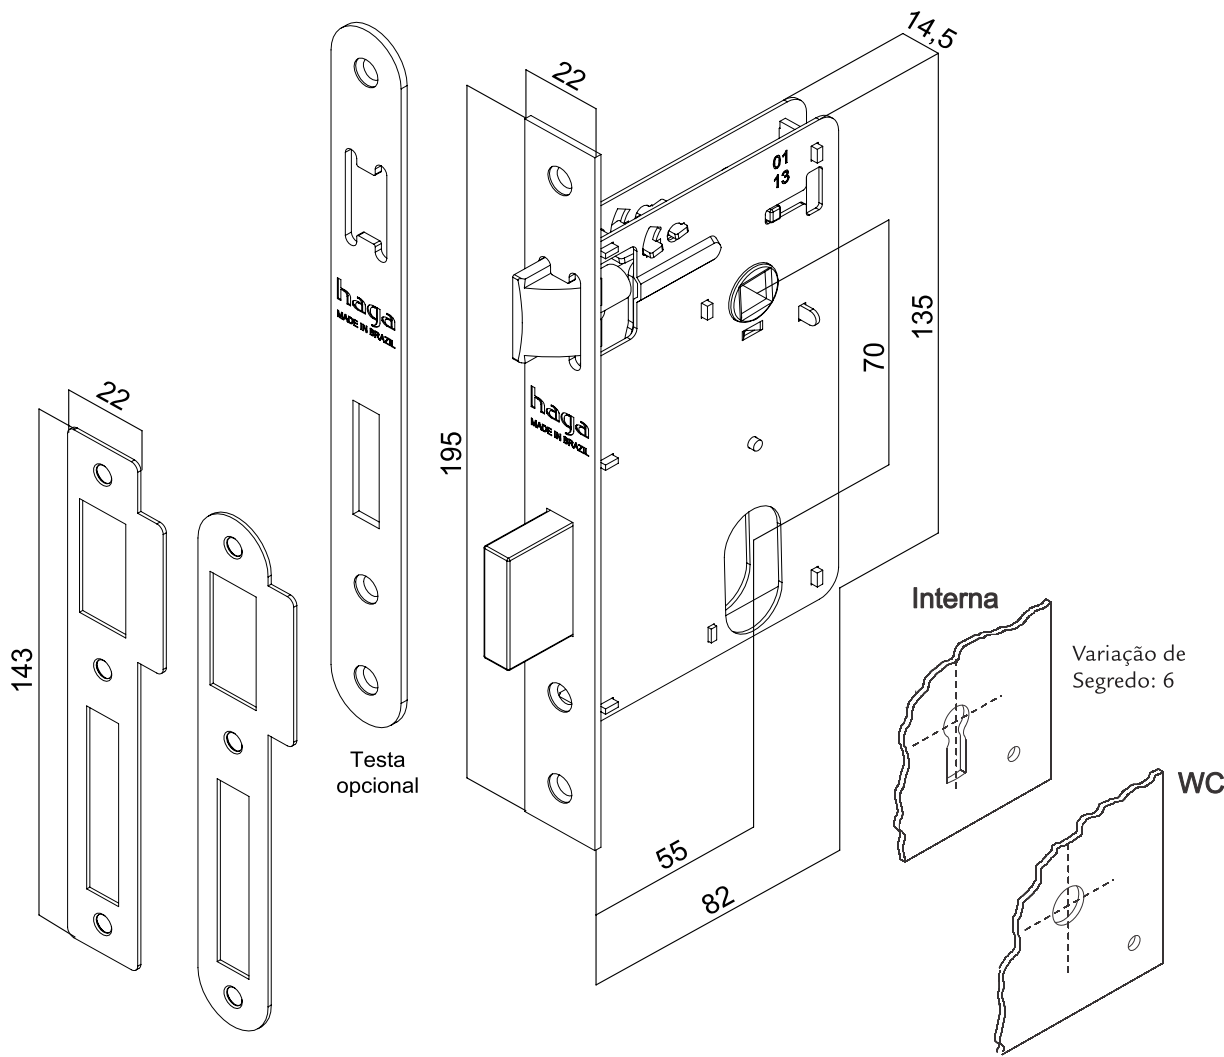

Ficha Técnica

Linha Colonial

Catedral - M61

Maçaneta: em Zamac

Broca: 55mm

Espelho: em Zamac

Testa e Contra Testa: material usado de acordo com o acabamento

Aplicação

Maçaneta:

Catedral - M-61

Acabamentos:

OXI
Oxidado

Espelho:

haga | 80+

mais presente - mais futuro - mais seguro

Ficha Técnica

Máquina broca de 55mm

Tráfego: Intenso

Resistência a Corrosão: 3

Grau de Segurança: Alta

mais presente - mais futuro - mais seguro