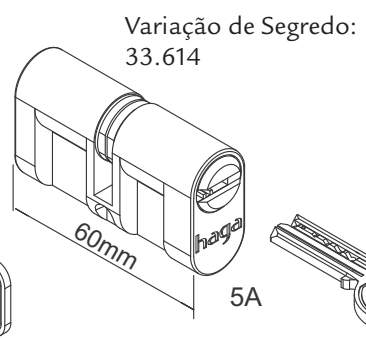

Ficha Técnica

Linha Colonial

Catedral - M61

Maçaneta: em Zamac

Broca: 55mm

Espelho: em Zamac

Testa e Contra Testa: material usado de acordo com o acabamento

Aplicação

Maçaneta:

Catedral - M-61

Acabamentos:

OXI
Oxidado

Espelho:

haga | 80+

mais presente - mais futuro - mais seguro

Ficha Técnica

Máquina broca de 55mm

Tráfego: Intenso

Resistência a Corrosão: 3

Grau de Segurança: Alta

mais presente - mais futuro - mais seguro