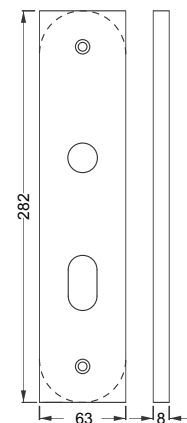

Ficha Técnica

Linha Colonial

Catedral - M61

Maçaneta: em Zamac

Broca: 55mm

Espelho: em Zamac

Testa e Contra Testa: material usado de acordo com o acabamento

Aplicação

Maçaneta:

Catedral - M-61

Acabamentos:

OXI
Oxidado

Espelho:

haga | 80+

mais presente - mais futuro - mais seguro

Ficha Técnica