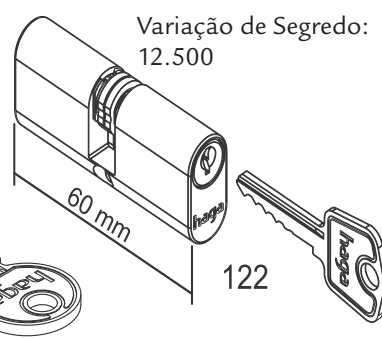

Ficha Técnica

Linha Colonial

Catedral - M61

Maçaneta: em Zamac

Broca: 55mm

Espelho: em Zamac

Testa e Contra Testa: material usado de acordo com o acabamento

Aplicação

Maçaneta:

Catedral - M-61

Acabamentos:

OXI
Oxidado

Espelho:

haga | 80+

mais presente - mais futuro - mais seguro

Ficha Técnica

Máquina broca de 55mm

Tráfego: Intenso

Resistência a Corrosão: 3

Grau de Segurança: Alta

mais presente - mais futuro - mais seguro