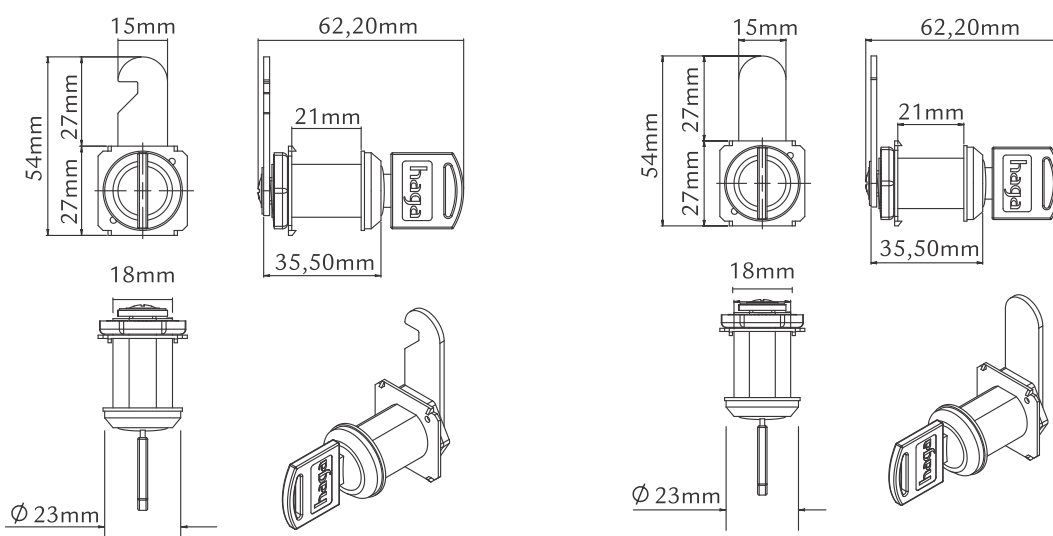

Ficha Técnica

Linha Móveis

Fechadura Universal

25 e 30mm

Lingueta p/ Fech. Universal p/ Móveis

haga | 80+

mais presente - mais futuro - mais seguro