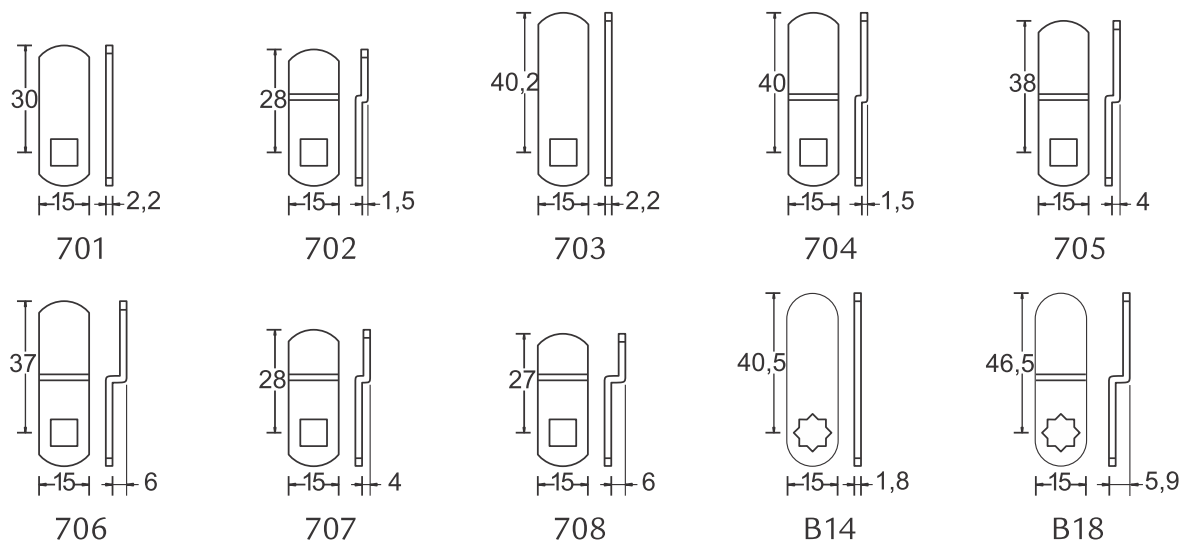

Ficha Técnica

Linha Móveis

Fechadura Universal

25 e 30mm

Lingueta p/ Fech. Universal p/ Móveis

haga | 80+

mais presente - mais futuro - mais seguro