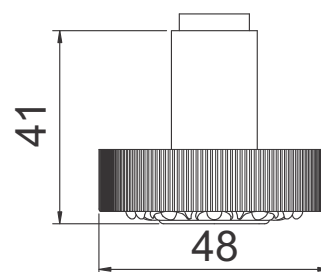

Ficha Técnica

Linha Colonial

Friburgo - M119

Maçaneta: em Zamac

Broca: 40mm

Espelho: em Zamac

Testa e Contra Testa: material usado de acordo com o acabamento

Aplicação

Maçaneta:

Friburgo - M-119

Acabamentos:

OXI
Oxidado

Espelho:

E.257

haga | 80+

mais presente - mais futuro - mais seguro