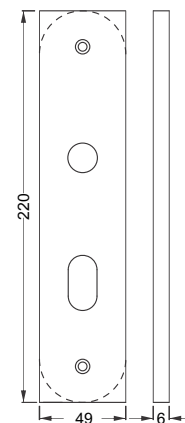

haga | 80+

mais presente - mais futuro - mais seguro