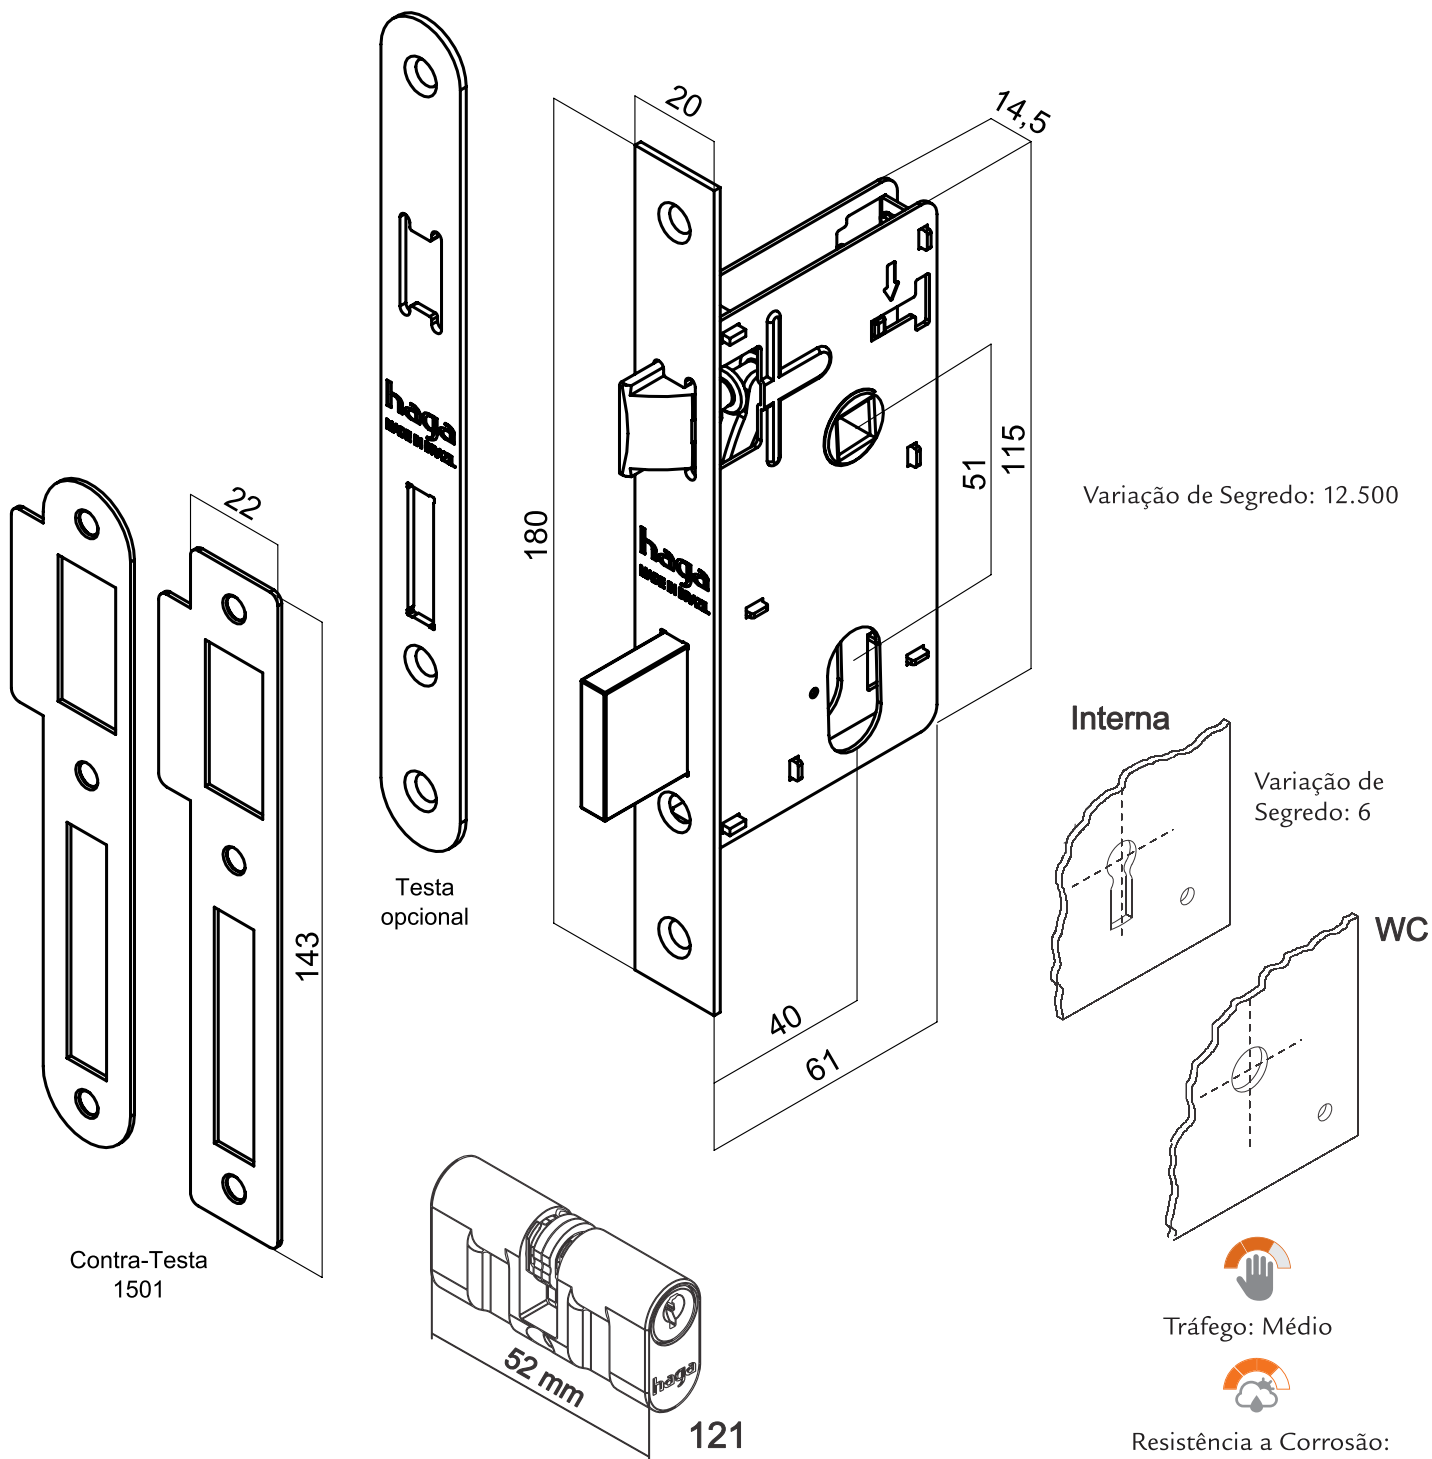

Ficha Técnica

Máquina broca de 40mm

haga | 80+

mais presente - mais futuro - mais seguro