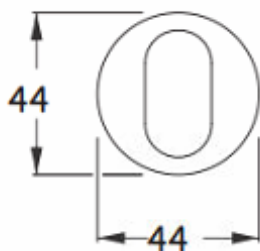

LINHA TRAVA

FICHA TÉCNICA

Trava

Segurança

MEDIDAS

R. 527

Contratesta
601

ACABAMENTOS