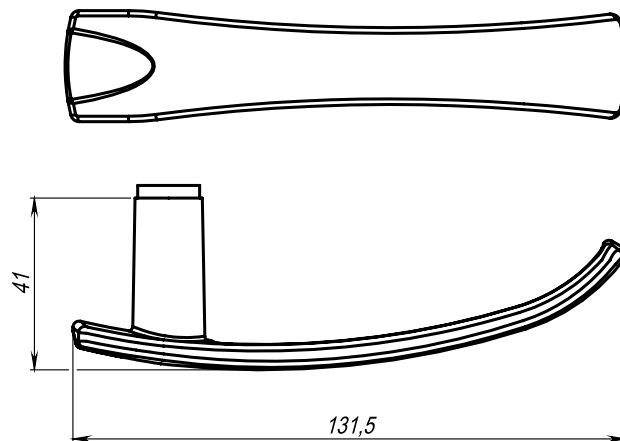

Ficha Técnica
Linha Futura

ECO -M128

Maçaneta: em Zamac

Broca: 40mm

Espelho: em Aço Inox / Aço Carbono

Testa e Contra Testa: material usado de acordo com o acabamento

Aplicação

Maçaneta:

Acabamentos:

Espelho:

haga | 80+

mais presente - mais futuro - mais seguro

Ficha Técnica

Máquina broca de 40mm

haga | 80+

mais presente - mais futuro - mais seguro