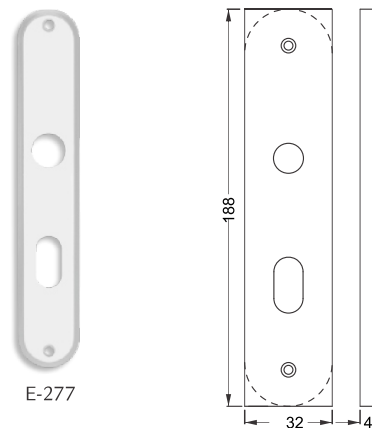

Ficha Técnica
Linha Futura

ECO -M128

Maçaneta: em Zamac

Broca: 40mm

Espelho: em Aço Inox / Aço Carbono

Testa e Contra Testa: material usado de acordo com o acabamento

Aplicação

Maçaneta:

Acabamentos:

Espelho:

haga | 80+

mais presente - mais futuro - mais seguro

Ficha Técnica

Máquina broca de 40mm

haga | 80+

mais presente - mais futuro - mais seguro