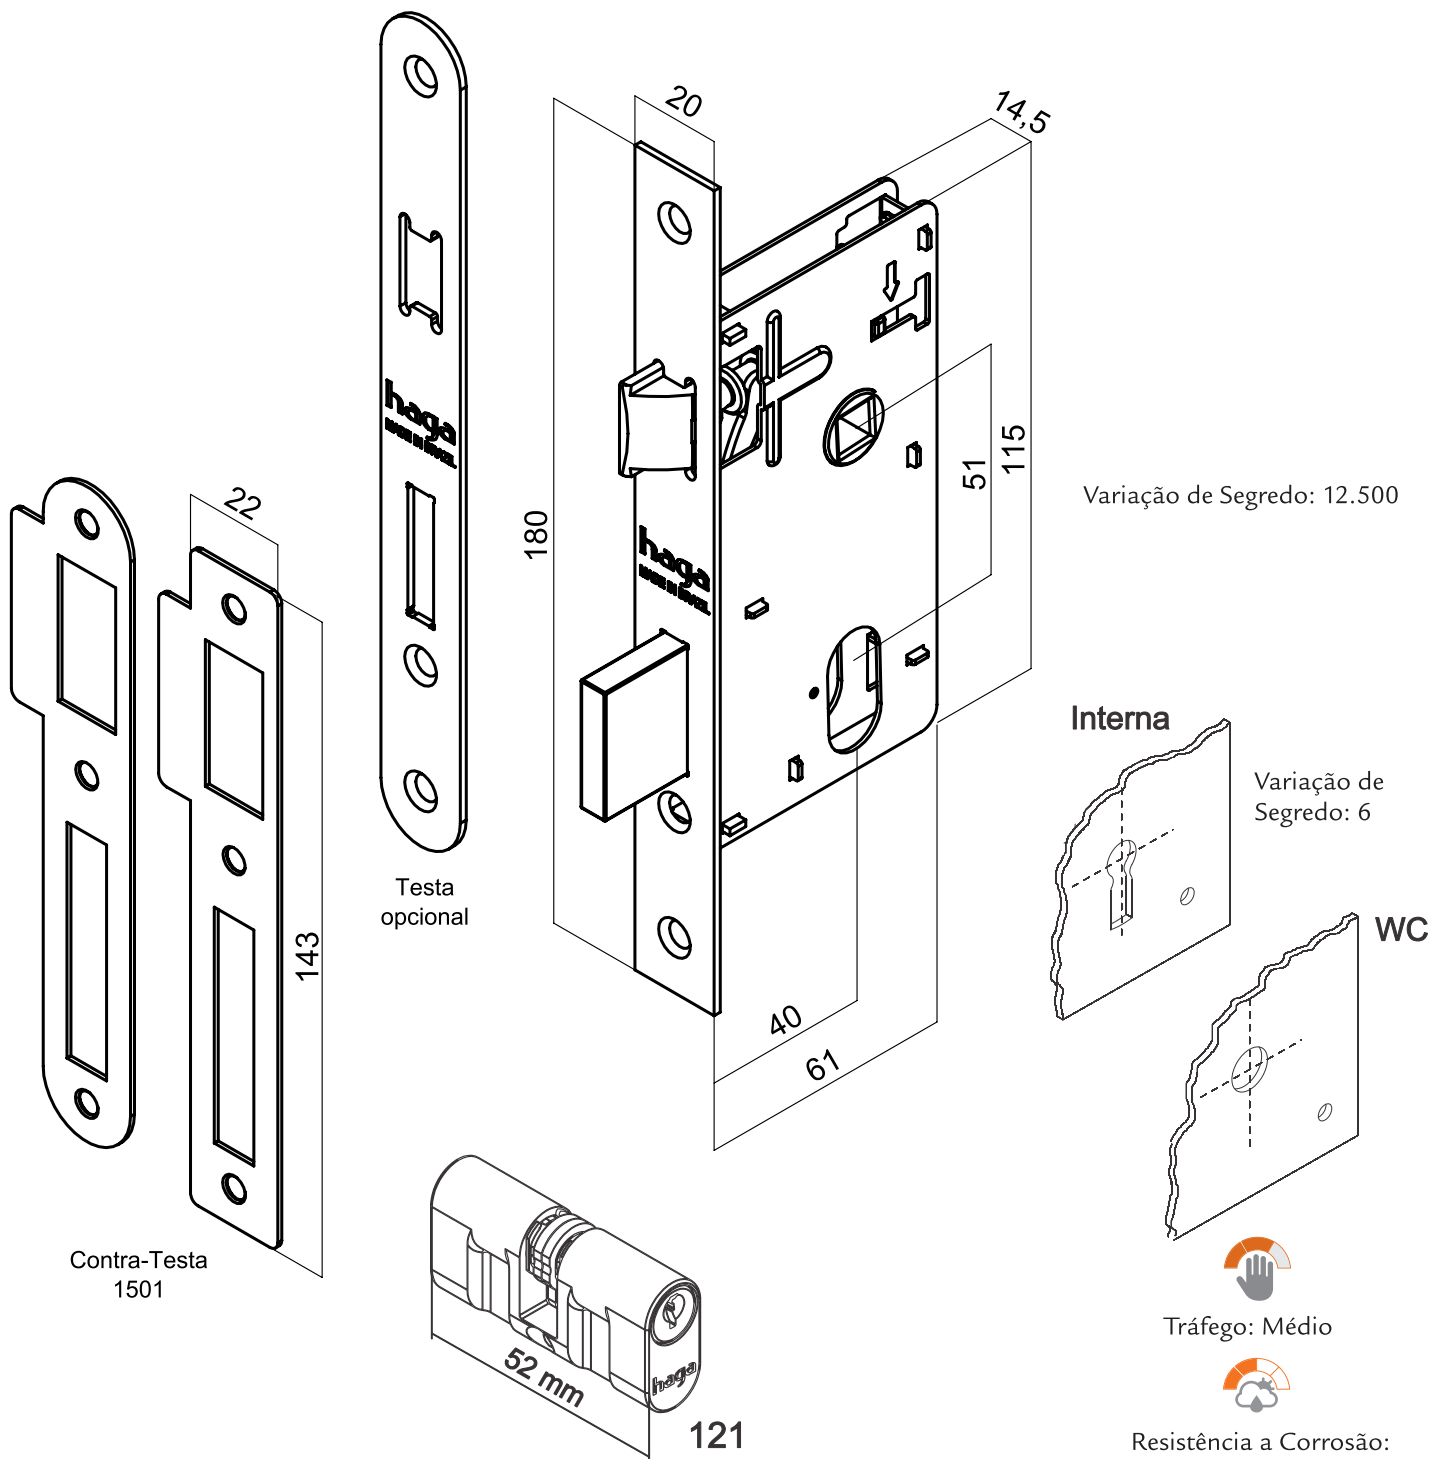

Ficha Técnica
Linha Futura

ECO -M128

Maçaneta: em Zamac

Broca: 40mm

Espelho: em Aço Inox / Aço Carbono

Testa e Contra Testa: material usado de acordo com o acabamento

Aplicação

Maçaneta:

Acabamentos:

Espelho:

haga | 80+

mais presente - mais futuro - mais seguro

Ficha Técnica

Máquina broca de 40mm

haga | 80+

mais presente - mais futuro - mais seguro