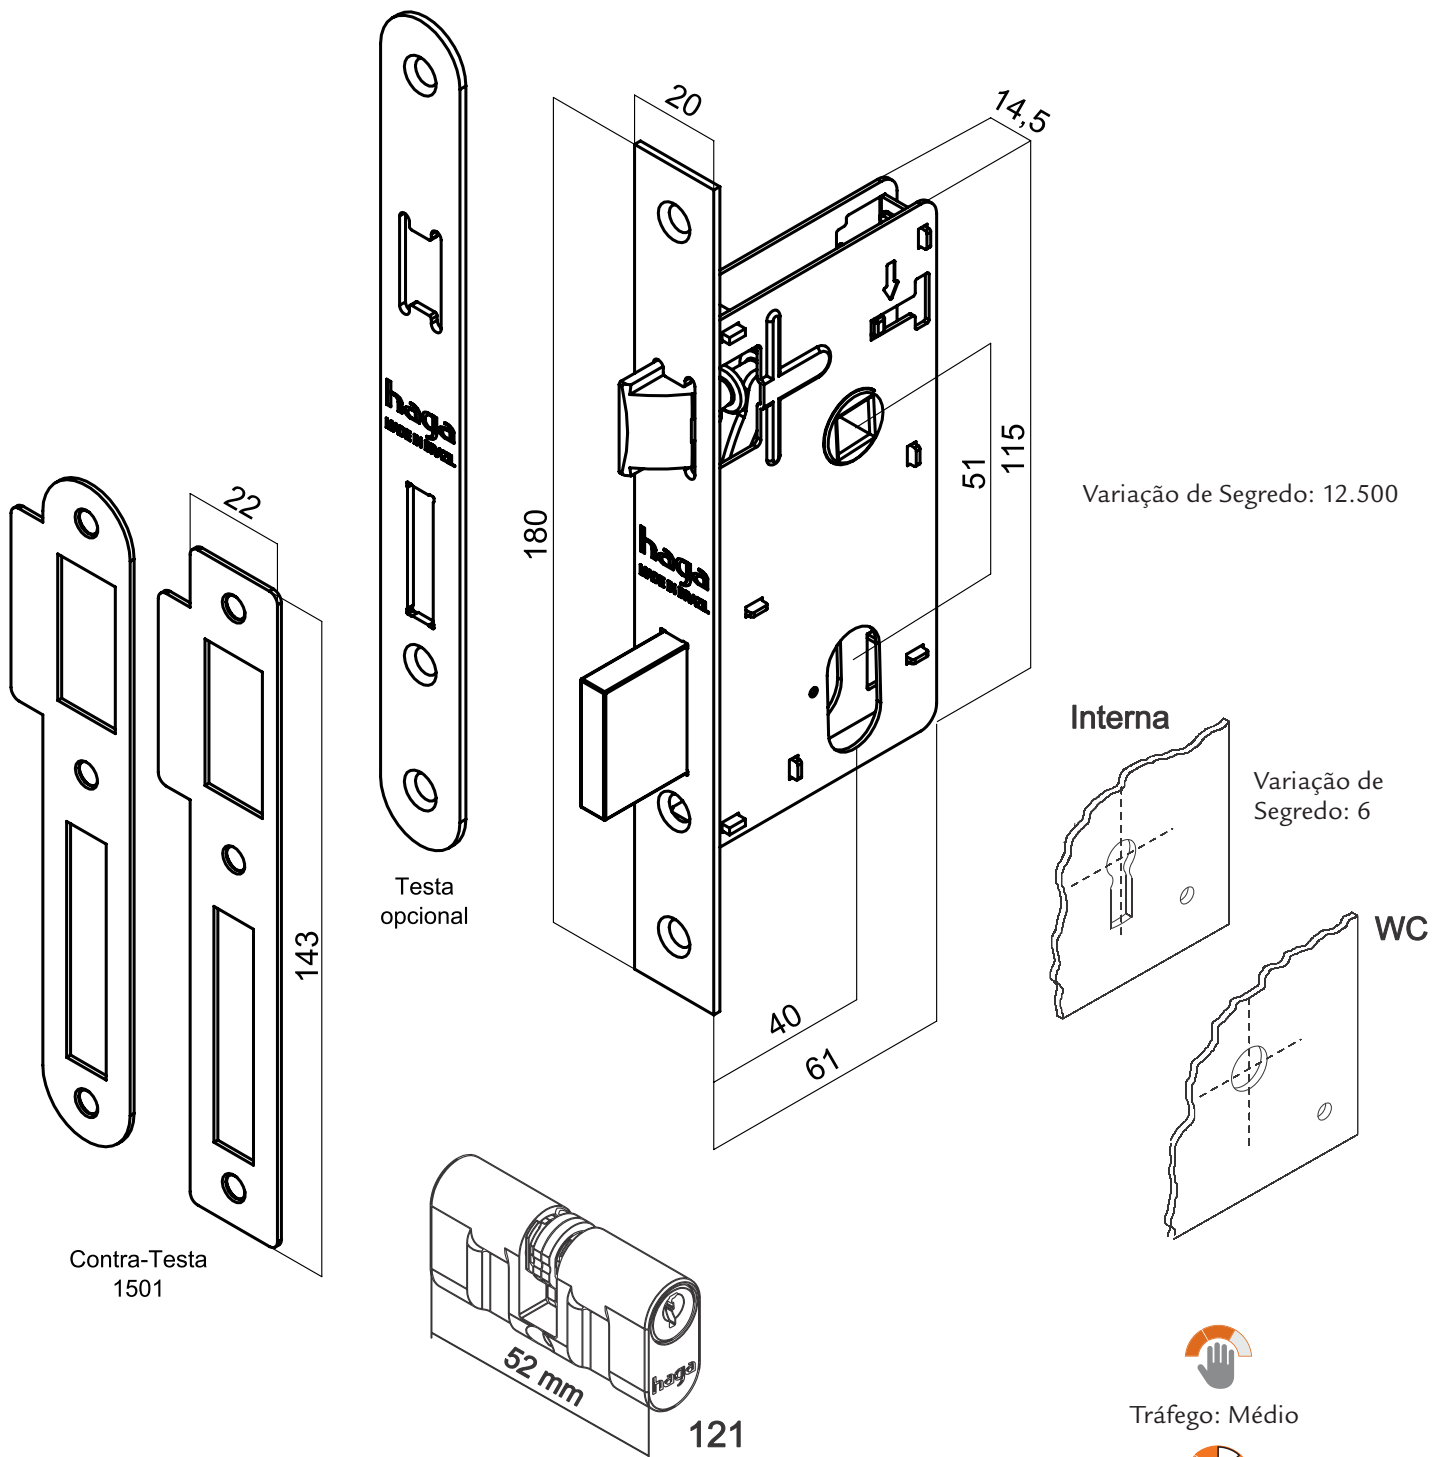

Ficha Técnica

Linha Classic

Squadro - M91

Maçaneta: em Zamac

Broca: 40mm

Espelho: em Aço Inox

Testa e Contra Testa: material usado de acordo com o acabamento

Aplicação

Ext.

Int.

WC

Maçaneta:

Acabamentos:

IP
Inox Polido

IE
Inox Escovado

Espelho:

E.280

haga | 80+

mais presente - mais futuro - mais seguro

Ficha Técnica

Máquina broca de 40mm

Varição de Segredo: 12.500

Varição de Segredo: 6

haga | 80+