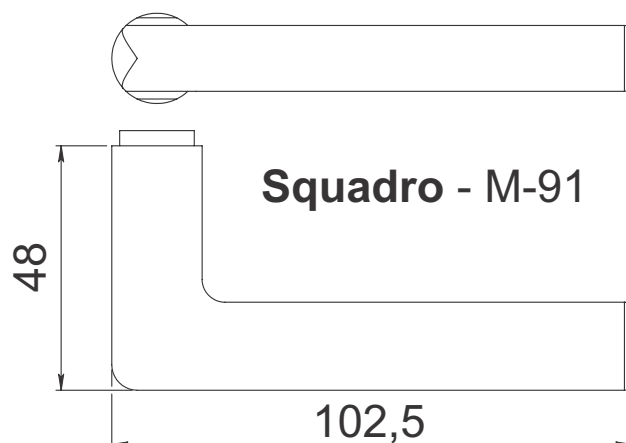

Ficha Técnica

Linha Classic

Squadro - M91

Maçaneta: em Zamac

Broca: 40mm

Espelho: em Aço Inox

Testa e Contra Testa: material usado de acordo com o acabamento

Aplicação

Ext.

Int.

WC

Maçaneta:

Acabamentos:

IP
Inox Polido

IE
Inox Escovado

Espelho:

E.280

haga | 80+

mais presente - mais futuro - mais seguro

Ficha Técnica

Máquina broca de 40mm

Varição de Segredo: 12.500

Varição de Segredo: 6

haga | 80+