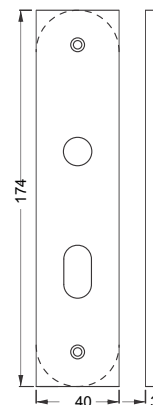

Ficha Técnica

Linha Classic

Squadro - M91

Maçaneta: em Zamac

Broca: 40mm

Espelho: em Aço Inox

Testa e Contra Testa: material usado de acordo com o acabamento

Aplicação

Ext.

Int.

WC

Maçaneta:

Acabamentos:

IP
Inox Polido

IE
Inox Escovado

Espelho:

E.280

haga | 80+

mais presente - mais futuro - mais seguro

Ficha Técnica

Máquina broca de 40mm

Varição de Segredo: 12.500

Varição de Segredo: 6

haga | 80+