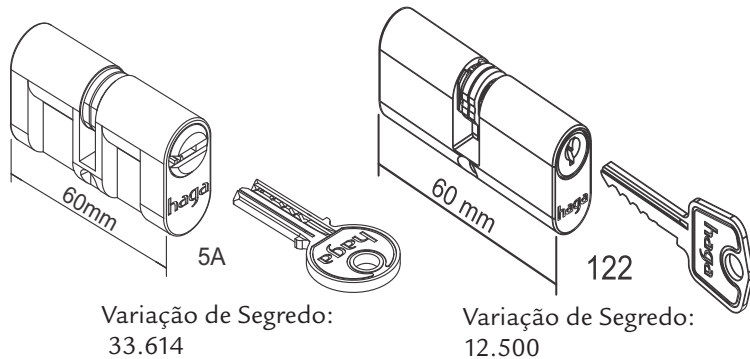

Ficha Técnica

Linha Classic

Golf - M30

Maçaneta: em Zamac

Broca: 55mm

Espelho: em Aço Inox / Aço Carbono

Testa e Contra Testa: material usado de acordo com o acabamento

Aplicação

Ext.

Int.

WC

Maçaneta:

Golf - M-30

Acabamentos:

IP
Inox Polido

IE
Inox
Escovado

Espelho:

E.920

haga | 80+

mais presente - mais futuro - mais seguro

Ficha Técnica

Máquina broca de 55mm

-  Tráfego: Intenso
-  Resistência a Corrosão: 3
-  Grau de Segurança: Alta

haga | 80+