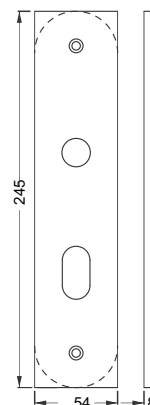

Ficha Técnica

Linha Classic

Golf - M30

Maçaneta: em Zamac

Broca: 55mm

Espelho: em Aço Inox / Aço Carbono

Testa e Contra Testa: material usado de acordo com o acabamento

Aplicação

Ext.

Int.

WC

Maçaneta:

Golf - M-30

Acabamentos:

IP
Inox Polido

IE
Inox
Escovado

Espelho:

E.920

haga | 80+

mais presente - mais futuro - mais seguro

Ficha Técnica

Máquina broca de 55mm

-  Tráfego: Intenso
-  Resistência a Corrosão: 3
-  Grau de Segurança: Alta

haga | 80+