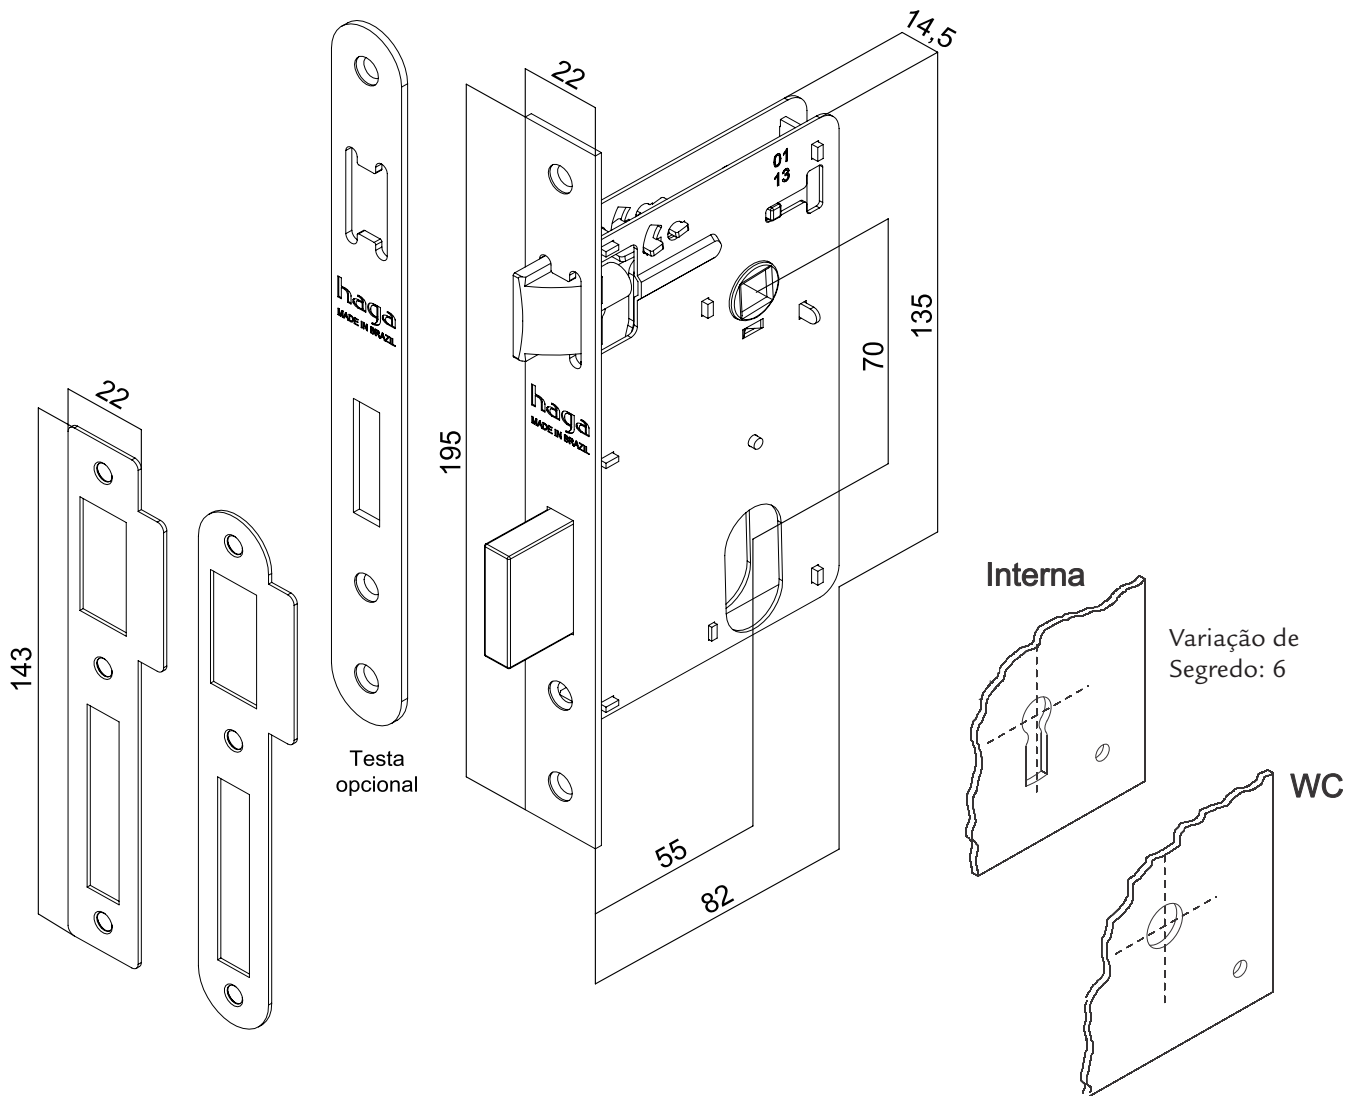

Ficha Técnica

Linha Classic

Golf - M30

Maçaneta: em Zamac

Broca: 55mm

Espelho: em Aço Inox / Aço Carbono

Testa e Contra Testa: material usado de acordo com o acabamento

Aplicação

Ext.

Int.

WC

Maçaneta:

Golf - M-30

Acabamentos:

IP
Inox Polido

IE
Inox
Escovado

Espelho:

E.920

haga | 80+

mais presente - mais futuro - mais seguro

Ficha Técnica

Máquina broca de 55mm

-  Tráfego: Intenso
-  Resistência a Corrosão: 3
-  Grau de Segurança: Alta

haga | 80+