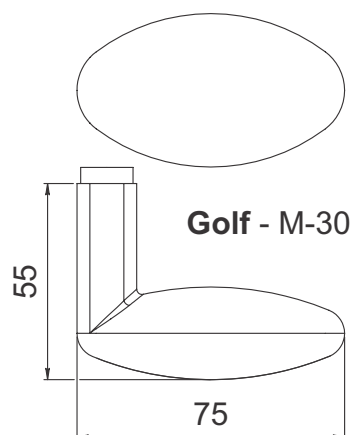

Ficha Técnica

Linha Classic

Golf - M30

Maçaneta: em Zamac

Broca: 55mm

Espelho: em Aço Inox / Aço Carbono

Testa e Contra Testa: material usado de acordo com o acabamento

Aplicação

Ext.

Int.

WC

Maçaneta:

Golf - M-30

Acabamentos:

IP
Inox Polido

IE
Inox
Escovado

Espelho:

E.920

haga | 80+

mais presente - mais futuro - mais seguro

Ficha Técnica

Máquina broca de 55mm

-  Tráfego: Intenso
-  Resistência a Corrosão: 3
-  Grau de Segurança: Alta

haga | 80+