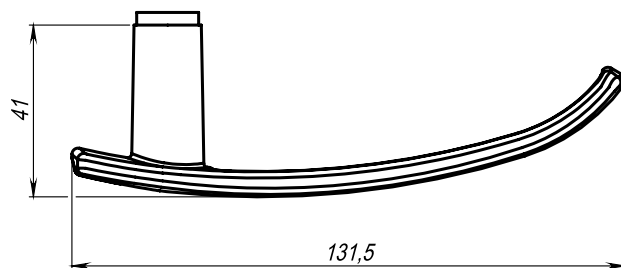

Ficha Técnica

Linha Futura

ECO -M128

Maçaneta: em Zamac

Broca: 40mm

Roseta: em Aço Inox / Aço Carbono

Testa e Contra Testa: material usado de acordo com o acabamento

Aplicação

Ext.

Int.

WC

Maçaneta:

Acabamentos:

IP
Inox Polido

OXI
Oxidado

Rosetas:

R. 527

haga | 80+

mais presente - mais futuro - mais seguro

Ficha Técnica

Máquina broca de 40mm

Varição de Segredo: 12.500

Interna

Varição de Segredo: 6