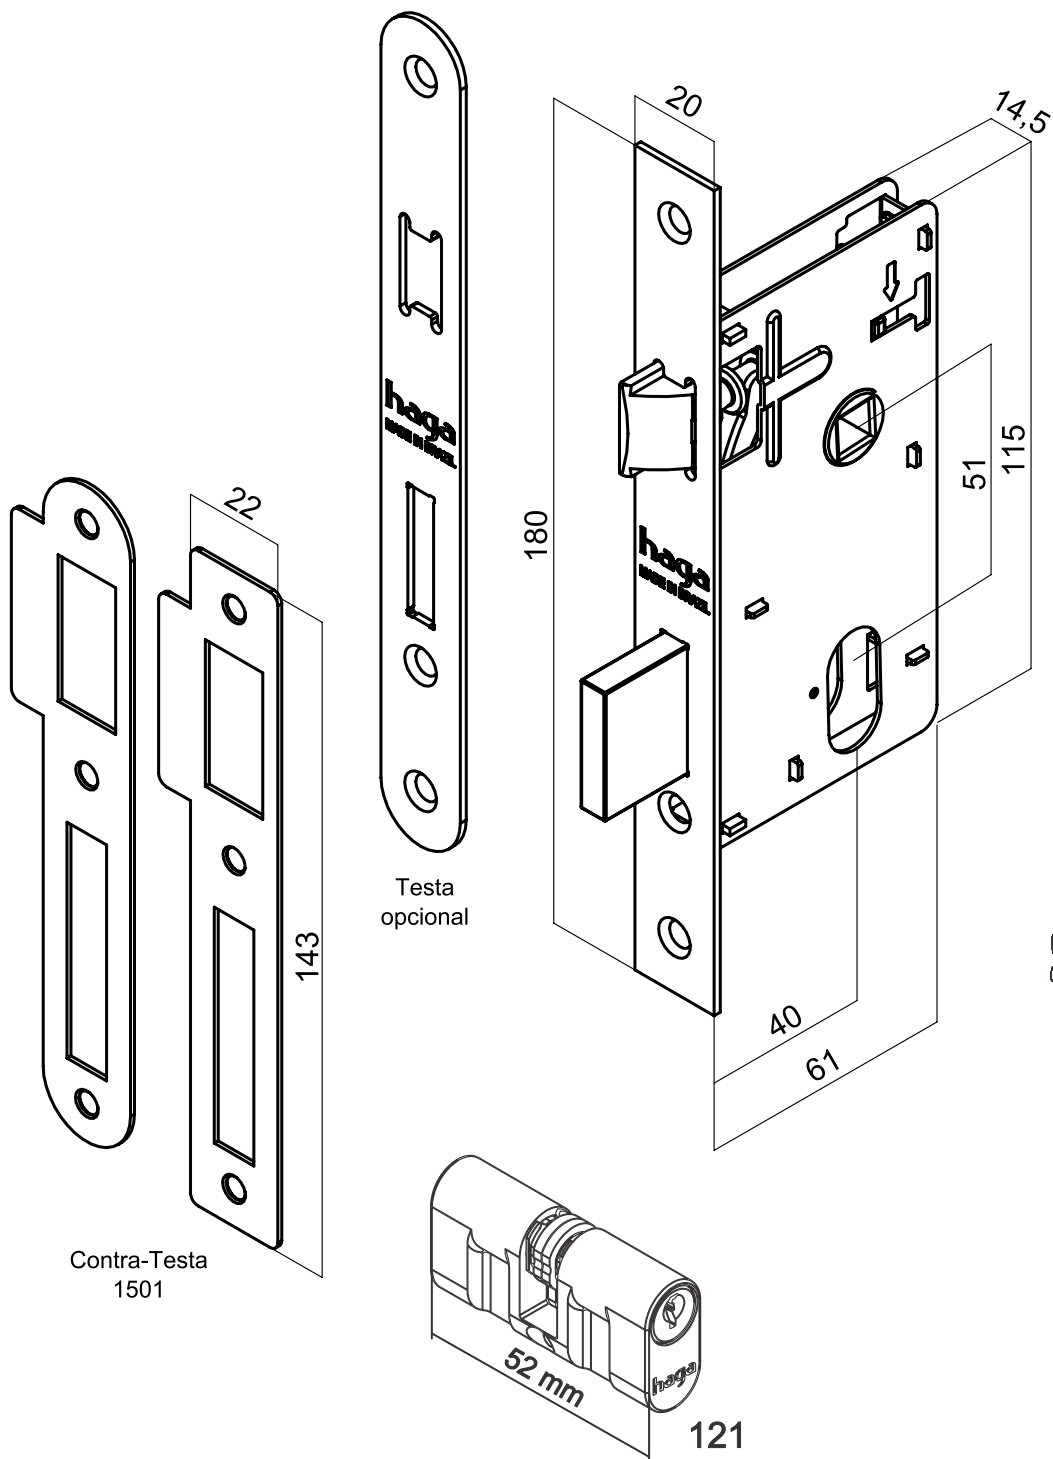

Ficha Técnica

Linha Futura

ECO -M128

Maçaneta: em Zamac

Broca: 40mm

Roseta: em Aço Inox / Aço Carbono

Testa e Contra Testa: material usado de acordo com o acabamento

Aplicação

R. 527

haga | 80+

mais presente - mais futuro - mais seguro

Ficha Técnica

Máquina broca de 40mm

Varição de Segredo: 12.500

Interna

Varição de Segredo: 6