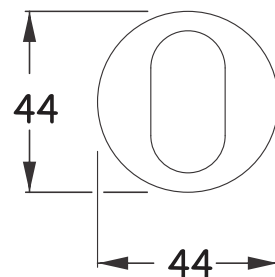

Ficha Técnica

Linha Futura

ECO -M128

Maçaneta: em Zamac

Broca: 40mm

Roseta: em Aço Inox / Aço Carbono

Testa e Contra Testa: material usado de acordo com o acabamento

Aplicação

R. 527

haga | 80+

mais presente - mais futuro - mais seguro

Ficha Técnica

Máquina broca de 40mm

Varição de Segredo: 12.500

Interna

Varição de Segredo: 6