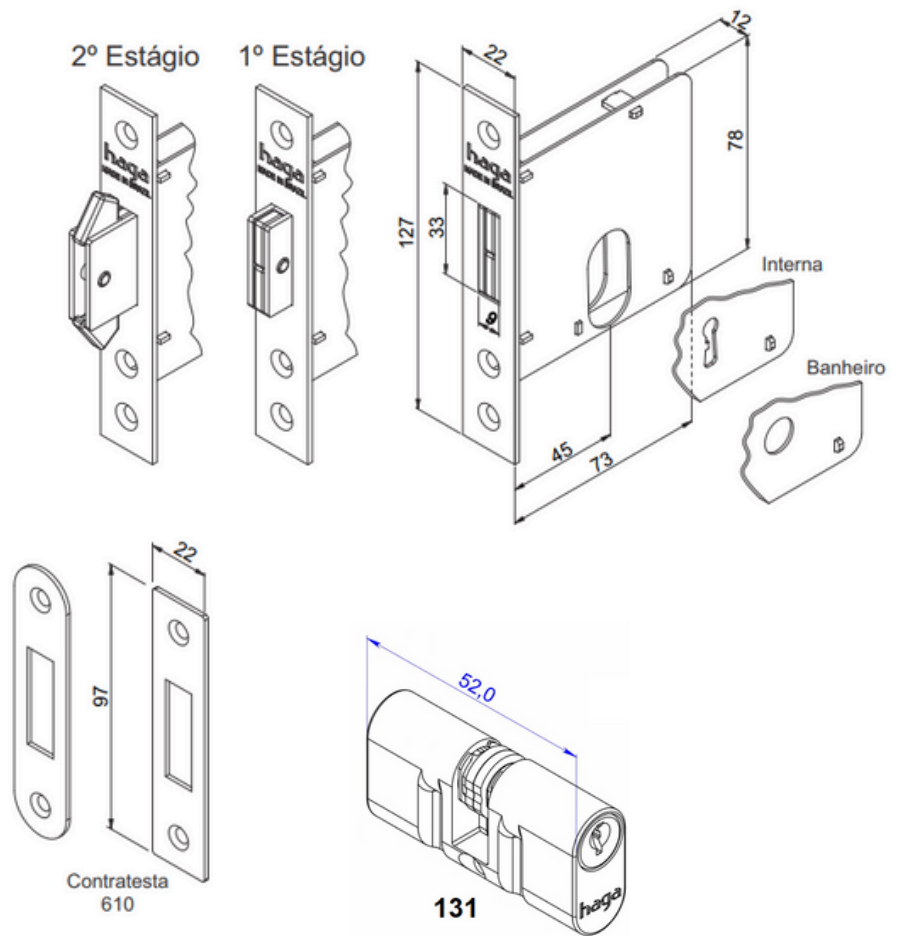

LINHA TRAVAS FICHA TÉCNICA - ASA DE AVIÃO

MEDIDAS

R. 527

ACABAMENTOS

IP
INOX POLIDO
GRAU DE CORROSÃO:

IE
INOX ESCOVADO
GRAU DE CORROSÃO:

ANT
ANTIQUÉ
GRAU DE CORROSÃO:

Características:

Distância de broca : 45mm

Roseta: Aço Inox / Aço Carbono

Testa e Contra Testa : de acordo com o acabamento

Disponível na aplicação : externa, interna e banheiro

ABNT/NBR 14913

BROCA 45mm

Especificação:

Cilindro 122: 60mm

Variações de segredos: 12.500

Acompanha 2 chaves em latão

Medidas mínimas para o Alojamento da Lingueta no portal