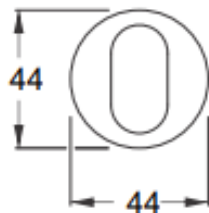

LINHA TRAVAS FICHA TÉCNICA - ASA DE AVIÃO

MEDIDAS

R. 527

ACABAMENTOS

IP
INOX POLIDO
GRAU DE CORROSÃO:

IE
INOX ESCOVADO
GRAU DE CORROSÃO:

ANT
ANTIQUÉ
GRAU DE CORROSÃO:

Características:

Distância de broca : 45mm

Roseta: Aço Inox / Aço Carbono

Testa e Contra Testa : de acordo com o acabamento

Disponível na aplicação : externa, interna e banheiro

ABNT/NBR 14913

BROCA 45mm

Especificação:

Cilindro 122: 60mm