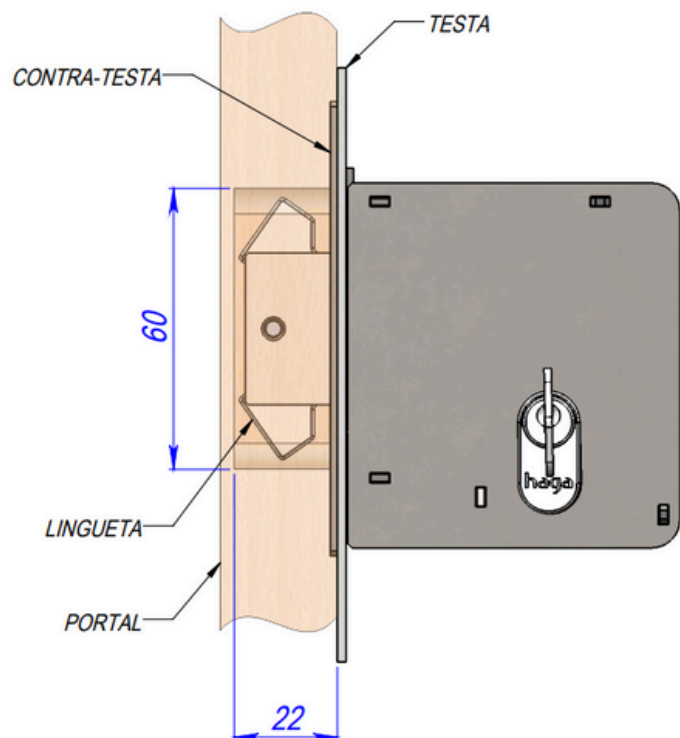

LINHA TRAVAS FICHA TÉCNICA - ASA DE AVIÃO

MEDIDAS

R. 527

ACABAMENTOS

IP
INOX POLIDO
GRAU DE CORROSÃO:

IE
INOX ESCOVADO
GRAU DE CORROSÃO:

ANT
ANTIQUÉ
GRAU DE CORROSÃO:

Características:

Distância de broca : 45mm

Roseta: Aço Inox / Aço Carbono

Testa e Contra Testa : de acordo com o acabamento

Disponível na aplicação : externa, interna e banheiro

ABNT/NBR 14913

BROCA 45mm

Especificação:

Cilindro 122: 60mm

Variações de segredos: 12.500

Acompanha 2 chaves em latão

Medidas mínimas para o Alojamento da Lingueta no portal