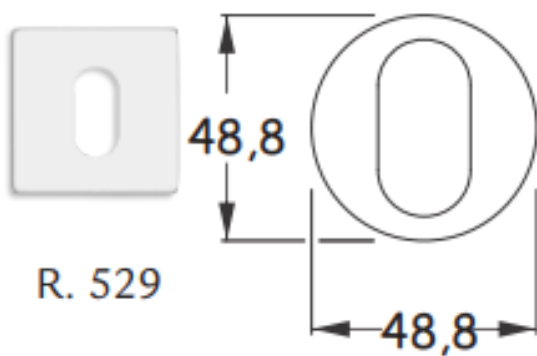

### MEDIDAS

### Características:

Distância de broca : 45mm

Roseta: Aço Inox /Aço Carbono

Testa e Contra Testa : de acordo com o acabamento

Disponível na aplicação : externa, interna e banheiro

ABNT/NBR 14913

**BROCA**  
**45mm**