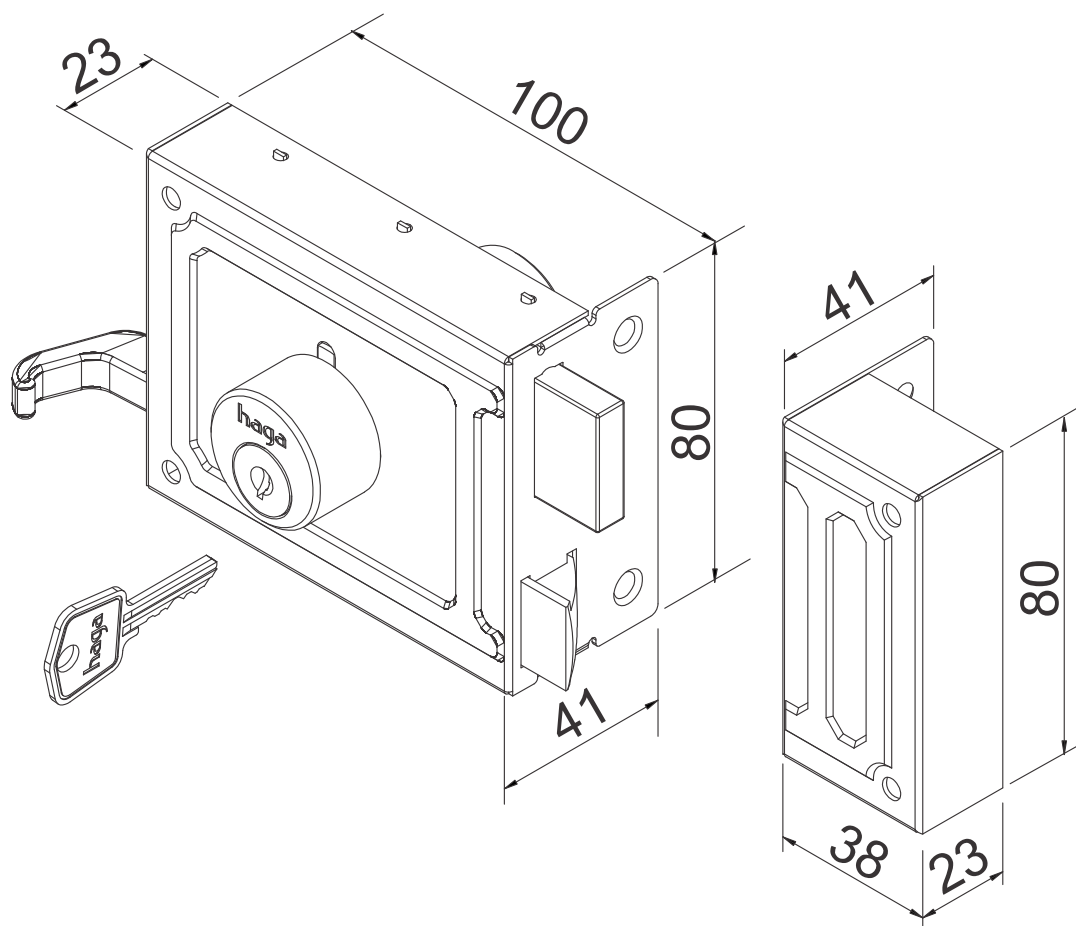

Ficha Técnica  
**Linha Sobrepor**

**Fechadura Sobrepor 342/332**

**Acabamentos:**

**IE**  
Inox  
Escovado

**RB**  
Resinado  
Branco

**RP**  
Resinado  
Preto

**CO**  
Corten  
Texturizado

**haga** | 80+