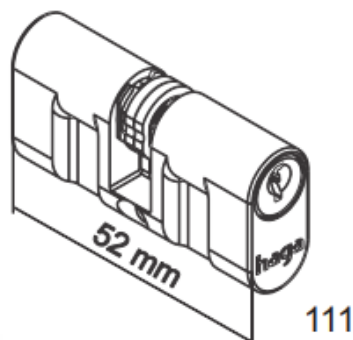

### MEDIDAS

### Características:

Maçaneta: em Alumínio

Distância de broca : 21mm

Espelho: em Aço Carbono

Testa e Contra Testa : de acordo com o acabamento

Disponível na aplicação : externa

ABNT/NBR 14913

**BROCA**  
**21 mm**

**Contratesta**  
**1500**

**Especificação:**

Tráfego: Leve

Grau de Segurança: Média

Cilindro 111: 52mm

Variações de segredos: 12.500

Acompanha 2 chaves em aço carbono

**111**