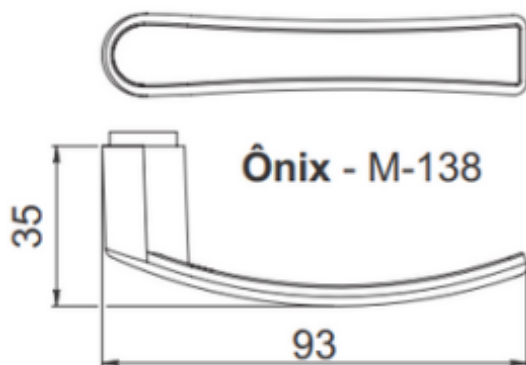

## LINHA PERFIL FICHA TÉCNICA - BERLIN -M138

### MEDIDAS

### Características:

Maçaneta: em Alumínio

Distância de broca : 21mm

Espelho: em Aço Carbono

Testa e Contra Testa : de acordo com o acabamento

Disponível na aplicação : externa

ABNT/NBR 14913

**BROCA**  
**21 mm**

**Contratesta**  
**1500**

**Especificação:**

Tráfego: Leve

Grau de Segurança: Média

Cilindro 111: 52mm

Variações de segredos: 12.500

Acompanha 2 chaves em aço carbono

**111**