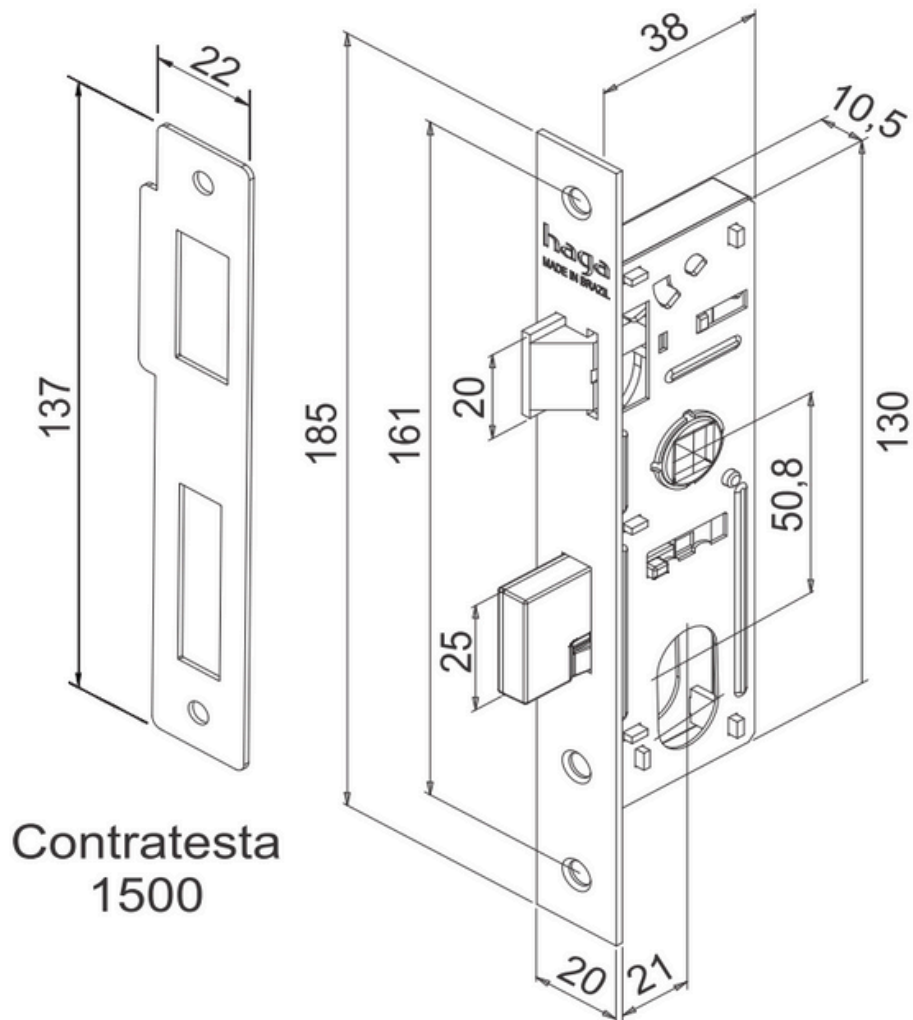

## LINHA PERFIL FICHA TÉCNICA - BERLIN -M138

### Características:

Maçaneta: em Alumínio

Distância de broca : 21mm

Espelho: em Aço Carbono

Testa e Contra Testa : de acordo com o acabamento

Disponível na aplicação : externa

ABNT/NBR 14913

**BROCA**  
**21 mm**

**Contratesta**  
**1500**

**Especificação:**

Tráfego: Leve

Grau de Segurança: Média

Cilindro 111: 52mm

Variações de segredos: 12.500

Acompanha 2 chaves em aço carbono

**111**