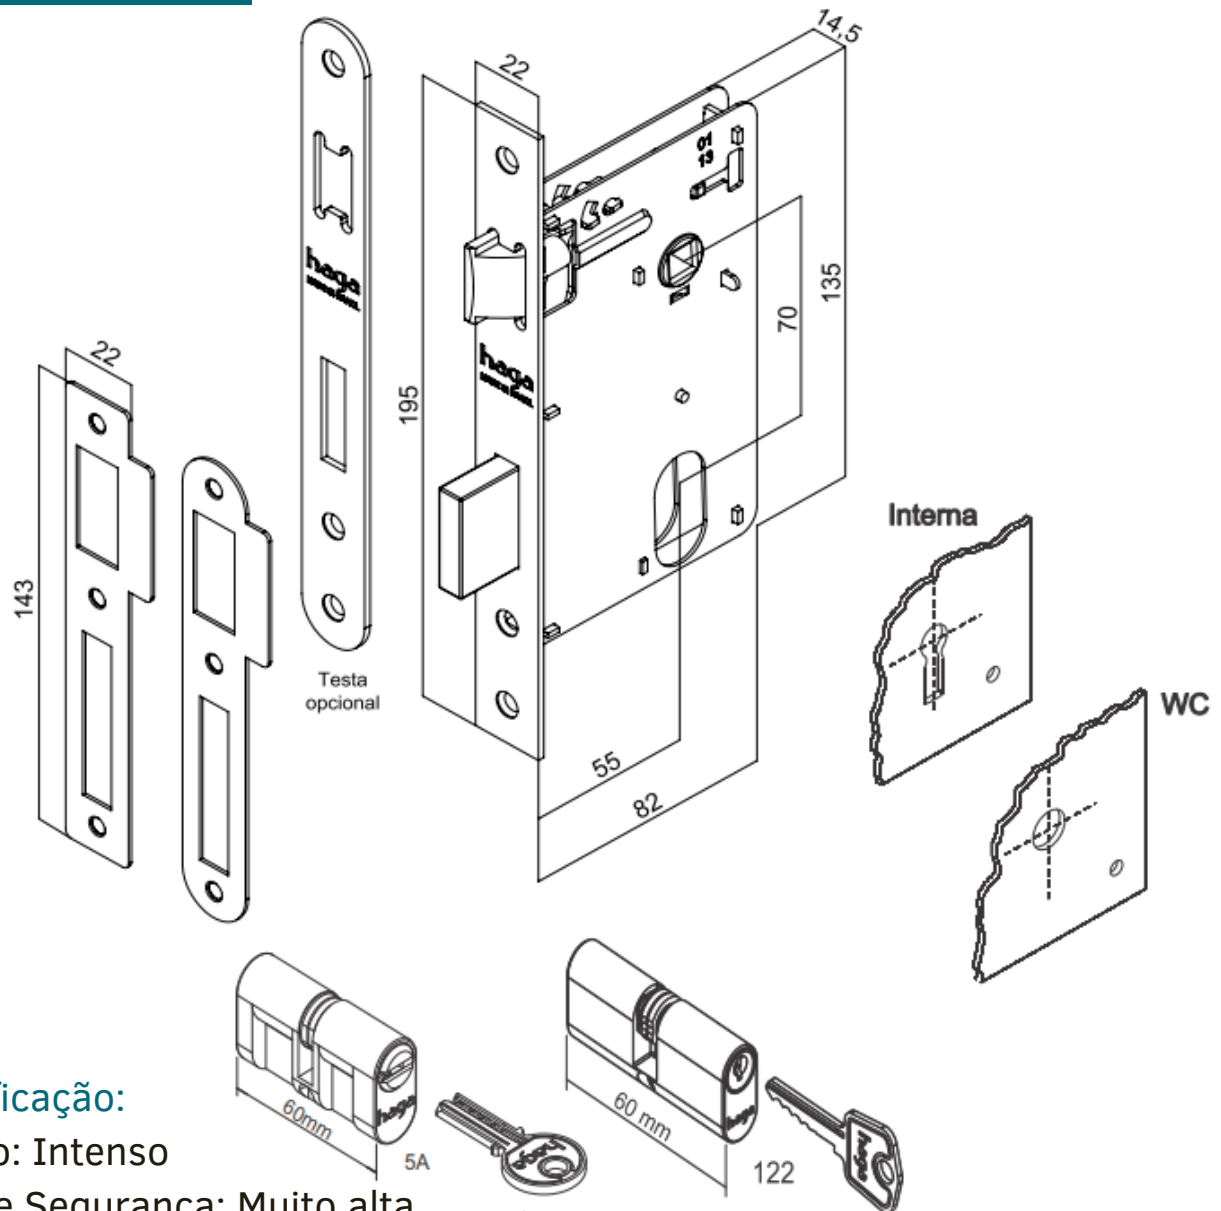

LINHA OCEÂNICA

FICHA TÉCNICA

Handy - M110

haga | 85+

antioxy
oceânica
bi cobre . níquel . cromo

MEDIDAS

ACABAMENTOS

IP
INOX POLIDO
GRAU DE CORROSÃO:
★★★★

Características:

Maçaneta: em Zamac

Distância de broca : 55mm

Roseta: Inox 304

Testa e Contra Testa : Inox

Disponível na aplicação : externa,
interna e banheiro

ABNT/NBR 14913

BROCA 55mm

Especificação:

Tráfego: Intenso

Grau de Segurança: Muito alta

Trinco e lingueta em zamac

Com alavanca trinco

Cilindro 122: 60mm

Variações de segredos: 12.500

Acompanha 2 chaves em latão

Cilindro 5A: 60mm

Varição de segredos: 33.614

Acompanha 5 chaves em latão