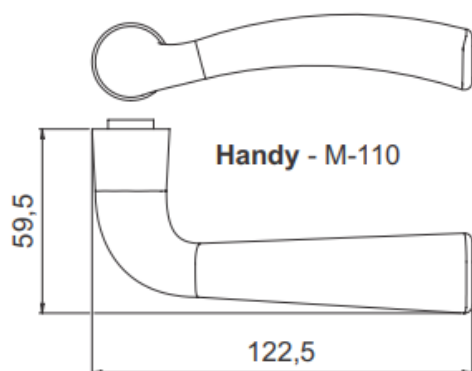

LINHA OCEÂNICA

FICHA TÉCNICA

Handy - M110

haga | 85+

antioxy
oceânica
bi cobre . níquel . cromo

MEDIDAS

ACABAMENTOS

IP
INOX POLIDO
GRAU DE CORROSÃO:
★★★★

Características:

Maçaneta: em Zamac

Distância de broca : 55mm

Roseta: Inox 304

Testa e Contra Testa : Inox

Disponível na aplicação : externa,
interna e banheiro

ABNT/NBR 14913

BROCA 55mm

Especificação:

Tráfego: Intenso

Grau de Segurança: Muito alta

Trinco e lingueta em zamac

Com alavanca trinco

Cilindro 122: 60mm

Variações de segredos: 12.500

Acompanha 2 chaves em latão

Cilindro 5A: 60mm

Varição de segredos: 33.614

Acompanha 5 chaves em latão