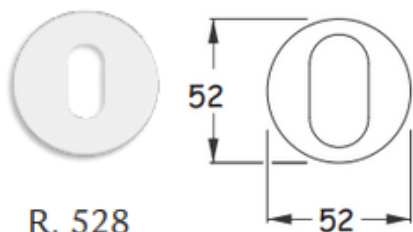

LINHA OCEÂNICA

FICHA TÉCNICA

Handy - M110

haga | 85+

antioxy
oceânica
bi cobre . níquel . cromo

MEDIDAS

ACABAMENTOS

IP
INOX POLIDO
GRAU DE CORROSÃO:
★★★★

Características:

Maçaneta: em Zamac

Distância de broca : 55mm

Roseta: Inox 304

Testa e Contra Testa : Inox

Disponível na aplicação : externa,
interna e banheiro

ABNT/NBR 14913

BROCA 55mm

Especificação:

Tráfego: Intenso

Grau de Segurança: Muito alta

Trinco e lingueta em zamac

Com alavanca trinco

Cilindro 122: 60mm

Variações de segredos: 12.500

Acompanha 2 chaves em latão

Cilindro 5A: 60mm

Varição de segredos: 33.614

Acompanha 5 chaves em latão